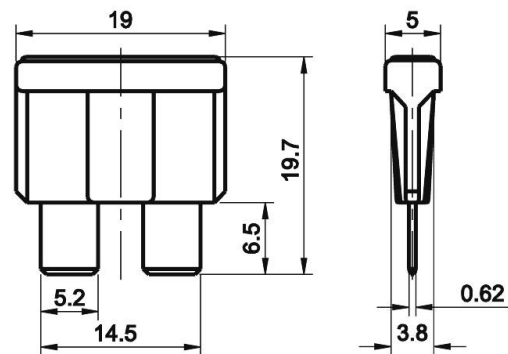

Data Sheet

Flachsicherung Standard Kfz Flachsicherung

Anschluss Flachstecker
 Ausführung Standard
 Bauform Flachsicherung
 Spannungsabfall (max.) 125 mV

| Artikelnummer | Betriebsstrom | Farbe |
|---------------|---------------|-----------|
| 2137806 | 1A | Schwarz |
| 2137800 | 2A | Grau |
| 2137796 | 3A | Violett |
| 2137819 | 4A | Rosa |
| 2137795 | 5A | Hellbraun |
| 2137810 | 7,5A | Braun |
| 2137820 | 10 A | Rot |
| 2137816 | 15A | Hellblau |
| 2137797 | 25A | Weiß |
| 2137802 | 20 A | Gelb |
| 2137805 | 30 A | Grün |
| 2137822 | 30 A | Hellgrün |