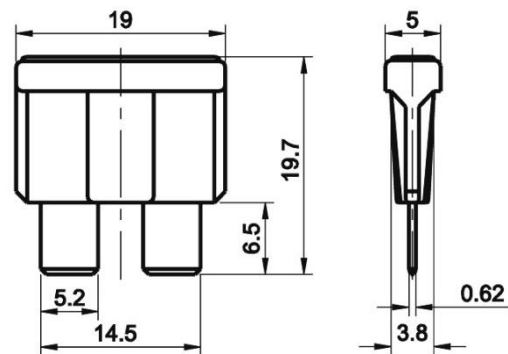

## Data Sheet

### Flachsicherung Standard Kfz Flachsicherung

Anschluss Flachstecker  
 Ausführung Standard  
 Bauform Flachsicherung  
 Spannungsabfall (max.) 125 mV

Artikelnummer	Betriebsstrom	Farbe
2137806	1A	Schwarz
2137800	2A	Grau
2137796	3A	Violett
2137819	4A	Rosa
2137795	5A	Hellbraun
2137810	7,5A	Braun
2137820	10 A	Rot
2137816	15A	Hellblau
2137797	25A	Weiß
2137802	20 A	Gelb
2137805	30 A	Grün
2137822	30 A	Hellgrün