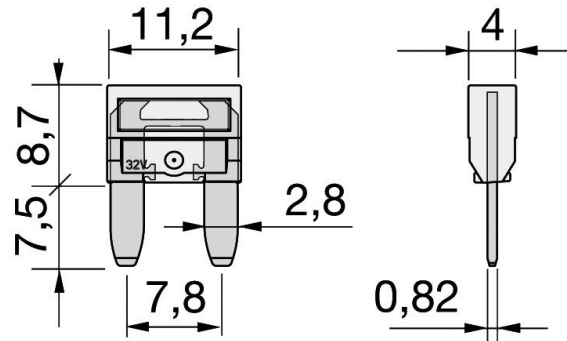

Data Sheet

Flachsicherung Mini Kfz Flachsicherung

Anschluss Flachstecker
 Ausführung Maxi
 Bauform Flachsicherung
 Spannungsabfall (max.) 100 mV

Artikelnummer	Betriebsstrom	Farbe
2137794	2A	Grau
2137815	3A	Violett
2137814	4A	Rosa
2137809	5A	Hellbraun
2137798	7,5A	Braun
2137818	10A	Rot
2137821	15A	Hellblau
2137817	20 A	Gelb
2137804	25A	Weiß
2137813	30 A	Hellgrün