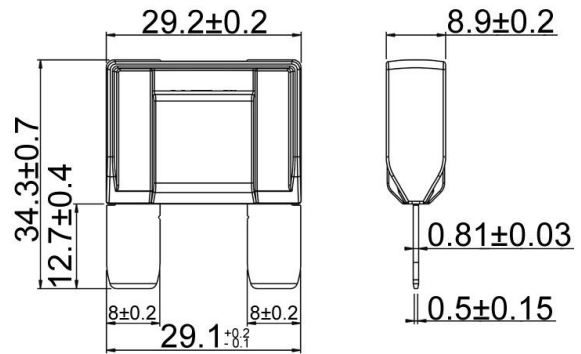

## Data Sheet

### Flachsicherung MAXI Kfz Flachsicherung

Anschluss Flachstecker  
 Ausführung Maxi  
 Bauform Flachsicherung  
 Spannungsabfall (max.) 105 mV

| Artikelnummer | Betriebsstrom | Farbe  |
|---------------|---------------|--------|
| 2137807       | 20 A          | Gelb   |
| 2137799       | 30 A          | Grün   |
| 2137808       | 40 A          | Orange |
| 2137811       | 50 A          | Rot    |
| 2137801       | 60 A          | Blau   |
| 2137803       | 70 A          | Braun  |
| 2137812       | 80 A          | Grau   |