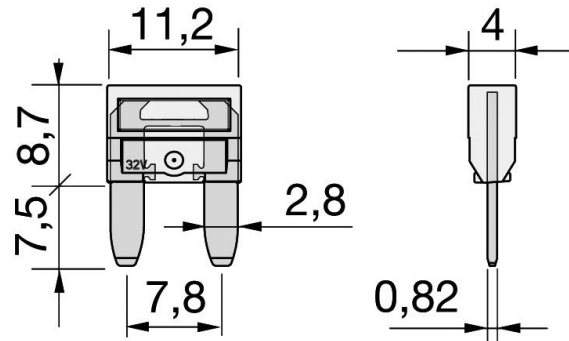

## Data Sheet

### Flachsicherung Mini Kfz Flachsicherung

Anschluss            Flachstecker  
 Ausführung            Maxi  
 Bauform                Flachsicherung  
 Spannungsabfall (max.) 100 mV

Artikelnummer	Betriebsstrom	Farbe
2137794	2A	Grau
2137815	3A	Violett
2137814	4A	Rosa
2137809	5A	Hellbraun
2137798	7,5A	Braun
2137818	10A	Rot
2137821	15A	Hellblau
2137817	20 A	Gelb
2137804	25A	Weiß
2137813	30 A	Hellgrün