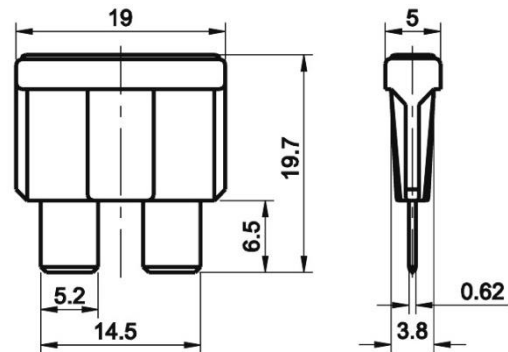

## Data Sheet

### Flachsicherung Standard Kfz Flachsicherung

Anschluss            Flachstecker  
 Ausführung           Standard  
 Bauform                Flachsicherung  
 Spannungsabfall (max.) 125 mV

Artikelnummer	Betriebsstrom	Farbe
2137806	1A	Schwarz
2137800	2A	Grau
2137796	3A	Violett
2137819	4A	Rosa
2137795	5A	Hellbraun
2137810	7,5A	Braun
2137820	10 A	Rot
2137816	15A	Hellblau
2137797	25A	Weiß
2137802	20 A	Gelb
2137805	30 A	Grün
2137822	30 A	Hellgrün