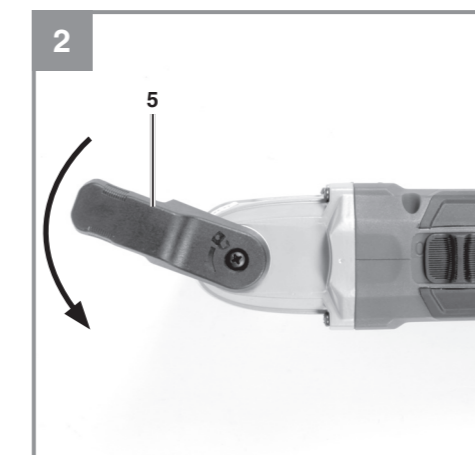

Einhell

TE-MG 300 EQ Kit

1. **D** Originalbetriebsanleitung
   Multifunktionswerkzeug
2. **GB** Original operating instructions
   Multifunction tool
3. **F** Instructions d'origine
   Outil multifonction
4. **I** Istruzioni per l'uso originali
   Utensile multifunzione
5. **DK/N** Original betjeningsvejledning
   Multifunktionsværktøj
6. **S** Original-bruksanvisning
   Multifunktionsverktyg
7. **NL** Originele handleiding
   Multifunctioneel gereedschap
8. **E** Manual de instrucciones original
   Herramienta multifuncion

1. **FIN** Alkuperäiskäyttöohje
   Monitoimityökalu
2. **RUS** Оригинальное руководство по
   эксплуатации
   Многофункциональный
   инструмент
3. **H** Eredeti használati utasítás
   Multifunkcionális szerszám
4. **RO** Instrucțiuni de utilizare originale
   Unealtă multifuncțională
5. **GR** Πρωτότυπες Οδηγίες χρήσης
   Πολυλειτουργικό εργαλείο

Art.-Nr.: 44.651.51

I.-Nr.: 11018