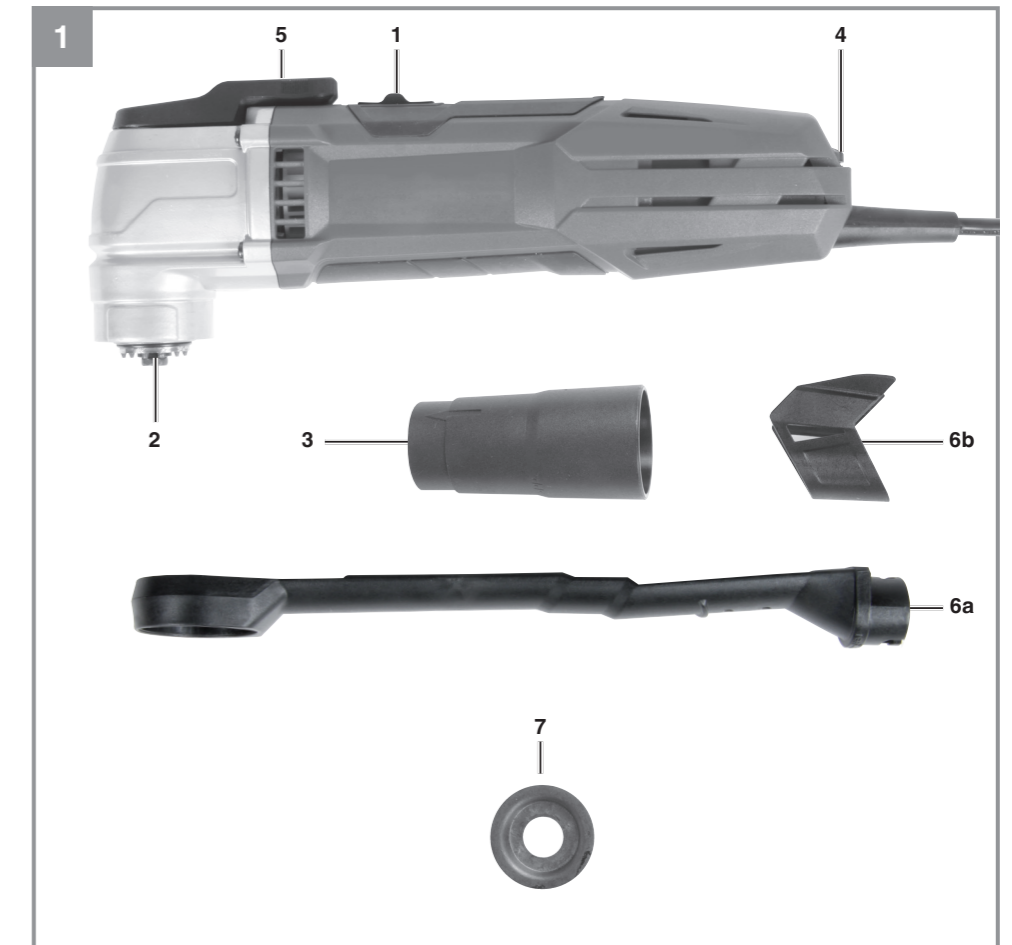

Einhell

TE-MG 300 EQ Kit

1. **D** Originalbetriebsanleitung
   Multifunktionswerkzeug
2. **GB** Original operating instructions
   Multifunction tool
3. **F** Instructions d'origine
   Outil multifonction
4. **I** Istruzioni per l'uso originali
   Utensile multifunzione
5. **DK/N** Original betjeningsvejledning
   Multifunktionsværktøj
6. **S** Original-bruksanvisning
   Multifunktionsverktyg
7. **NL** Originele handleiding
   Multifunctioneel gereedschap
8. **E** Manual de instrucciones original
   Herramienta multifuncion

1. **FIN** Alkuperäiskäyttöohje
   Monitoimityökalu
2. **RUS** Оригинальное руководство по
   эксплуатации
   Многофункциональный
   инструмент
3. **H** Eredeti használati utasítás
   Multifunkcionális szerszám
4. **RO** Instrucțiuni de utilizare originale
   Unealtă multifuncțională
5. **GR** Πρωτότυπες Οδηγίες χρήσης
   Πολυλειτουργικό εργαλείο

Art.-Nr.: 44.651.51

I.-Nr.: 11018