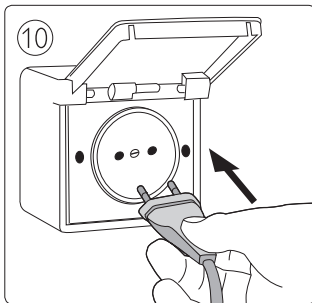

148.5 mm

105 mm

148.5 mm

105 mm

- EN** Use only with Philips Hue 24V **SELV** IP67 LED power supply!
- DE** Verwendung nur mit Philips Hue 24V **SELV** IP67 LED-Stromversorgung!
- FR** Utiliser uniquement avec l'alimentation LED Philips Hue 24V **SELV** IP67!
- ES** Se utiliza solo con la fuente de alimentación LED Philips Hue SELV 24V **SELV** IP67!
- PT** Utilize apenas com fonte de alimentação LED SELV Philips Hue de 24V **SELV** IP67!
- IT** Da utilizzare solo con un alimentatore LED Philips Hue 24V **SELV** IP67!