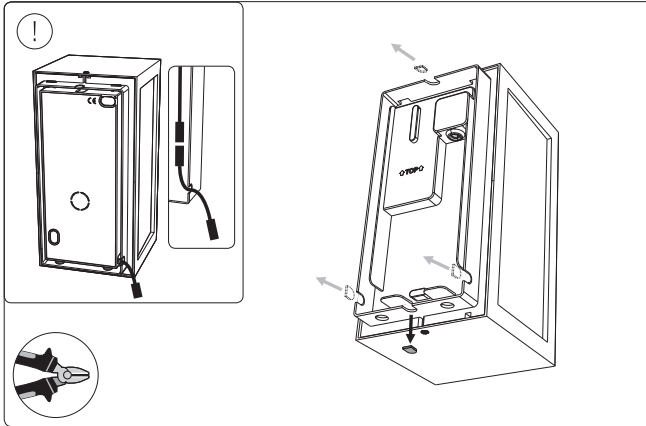

105 mm

148.5 mm

6