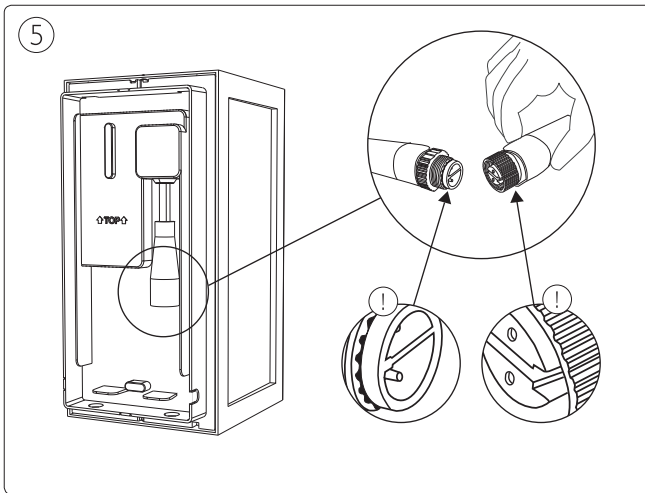

105 mm

148.5 mm