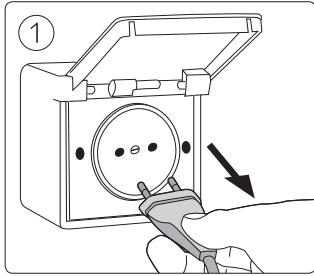

148.5 mm

Incl.

Excl.

IP 44

www.meethue.com/getstarted

105 mm

148.5 mm

3

148.5 mm

105 mm

148.5 mm

105 mm

- EN** Use only with Philips Hue 24V **SELV** IP67 LED power supply!
- DE** Verwendung nur mit Philips Hue 24V **SELV** IP67 LED-Stromversorgung!
- FR** Utiliser uniquement avec l'alimentation LED Philips Hue 24V **SELV** IP67!
- ES** Se utiliza solo con la fuente de alimentación LED Philips Hue SELV 24V **SELV** IP67!
- PT** Utilize apenas com fonte de alimentação LED SELV Philips Hue de 24V **SELV** IP67!
- IT** Da utilizzare solo con un alimentatore LED Philips Hue 24V **SELV** IP67!