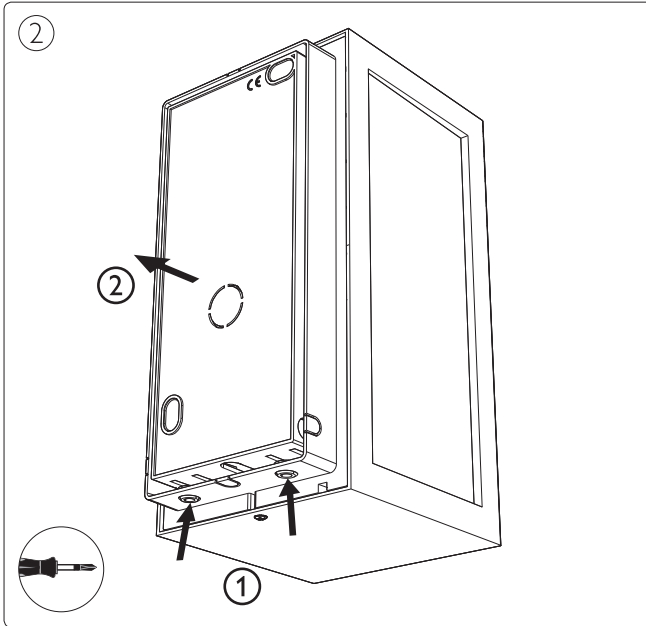

148.5 mm

Incl.

Excl.

IP 44

www.meethue.com/getstarted

105 mm

148.5 mm

3

148.5 mm

105 mm

148.5 mm

105 mm

- EN** Use only with Philips Hue 24V **SELV** IP67 LED power supply!
- DE** Verwendung nur mit Philips Hue 24V **SELV** IP67 LED-Stromversorgung!
- FR** Utiliser uniquement avec l'alimentation LED Philips Hue 24V **SELV** IP67!
- ES** Se utiliza solo con la fuente de alimentación LED Philips Hue SELV 24V **SELV** IP67!
- PT** Utilize apenas com fonte de alimentação LED SELV Philips Hue de 24V **SELV** IP67!
- IT** Da utilizzare solo con un alimentatore LED Philips Hue 24V **SELV** IP67!