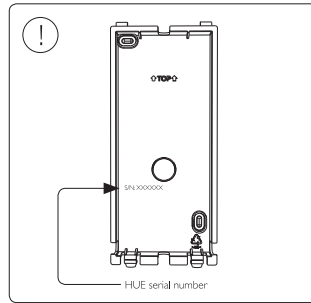

148.5 mm

Incl.

Excl.

IP 44

www.meethue.com/getstarted

105 mm

148.5 mm

3

105 mm

148.5 mm

105 mm

148.5 mm

105 mm

148.5 mm

6

105 mm

148.5 mm

105 mm

148.5 mm

105 mm

- EN** Use only with Philips Hue 24V **SELV** IP67 LED power supply!
- DE** Verwendung nur mit Philips Hue 24V **SELV** IP67 LED-Stromversorgung!
- FR** Utiliser uniquement avec l'alimentation LED Philips Hue 24V **SELV** IP67!
- ES** Se utiliza solo con la fuente de alimentación LED Philips Hue SELV 24V **SELV** IP67!
- PT** Utilize apenas com fonte de alimentação LED SELV Philips Hue de 24V **SELV** IP67!
- IT** Da utilizzare solo con un alimentatore LED Philips Hue 24V **SELV** IP67!