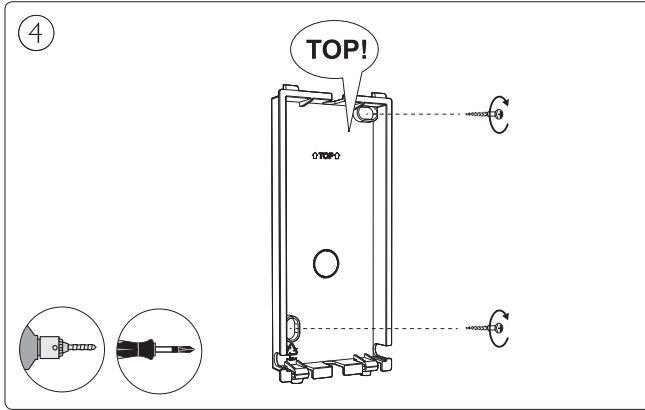

105 mm

148.5 mm