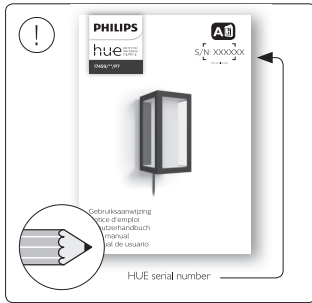

105 mm

PHILIPS

hue personal
wireless
lighting

17459/**/P7

HUE serial number

148.5 mm

Gebruiksaanwijzing
Notice d'emploi
Benutzerhandbuch
User manual
Manual de usuario

105 mm

148.5 mm

Incl.

Excl.

IP 44

www.meethue.com/getstarted

105 mm

148.5 mm

3

148.5 mm

105 mm

148.5 mm

105 mm

- EN** Use only with Philips Hue 24V **SELV** IP67 LED power supply!
- DE** Verwendung nur mit Philips Hue 24V **SELV** IP67 LED-Stromversorgung!
- FR** Utiliser uniquement avec l'alimentation LED Philips Hue 24V **SELV** IP67!
- ES** Se utiliza solo con la fuente de alimentación LED Philips Hue SELV 24V **SELV** IP67!
- PT** Utilize apenas com fonte de alimentação LED SELV Philips Hue de 24V **SELV** IP67!
- IT** Da utilizzare solo con un alimentatore LED Philips Hue 24V **SELV** IP67!

Low Voltage system

148.5 mm

105 mm

148.5 mm

Signify
I.B.R.S. / C.C.R.I. Numéro 10461
5600 VB Eindhoven,
the Netherlands
☎00800-74454775

Signify Australia Limited
65 Epping Road, North Ryde,
NSW, 2113 Australia
Toll Free number: 1300 304 404