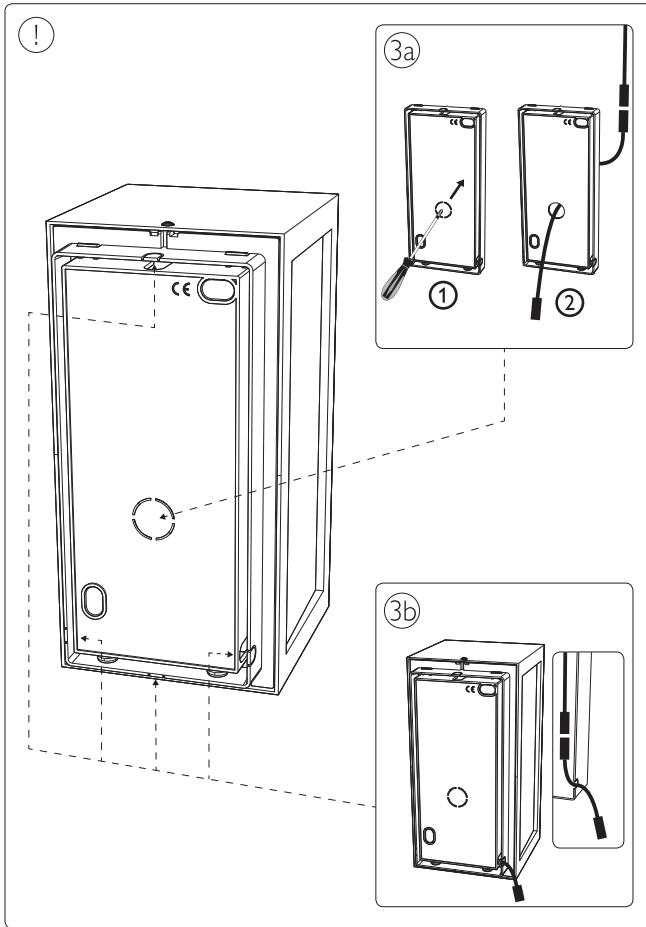

105 mm

148.5 mm