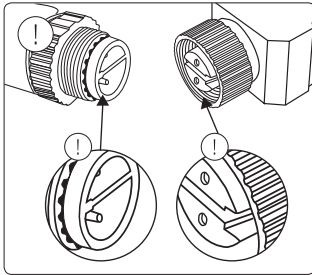

148.5 mm

Incl.

Excl.

IP 44

www.meethue.com/getstarted

105 mm

148.5 mm

3

105 mm

148.5 mm

105 mm

148.5 mm

105 mm

148.5 mm

6

105 mm

148.5 mm

105 mm

148.5 mm

105 mm

- EN** Use only with Philips Hue 24V **SELV** IP67 LED power supply!
- DE** Verwendung nur mit Philips Hue 24V **SELV** IP67 LED-Stromversorgung!
- FR** Utiliser uniquement avec l'alimentation LED Philips Hue 24V **SELV** IP67!
- ES** Se utiliza solo con la fuente de alimentación LED Philips Hue SELV 24V **SELV** IP67!
- PT** Utilize apenas com fonte de alimentação LED SELV Philips Hue de 24V **SELV** IP67!
- IT** Da utilizzare solo con un alimentatore LED Philips Hue 24V **SELV** IP67!