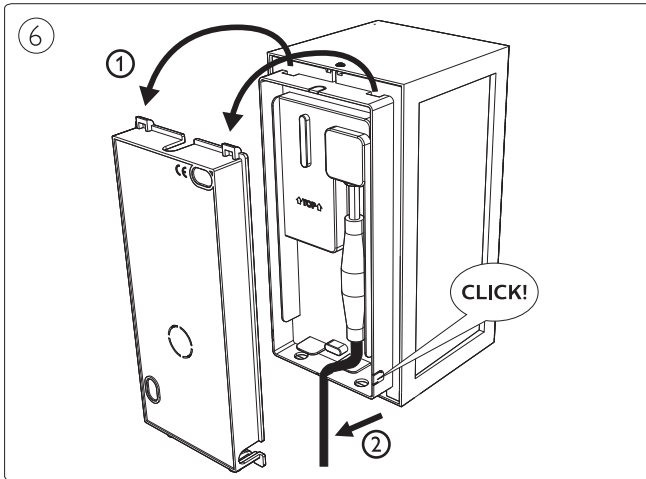

105 mm

148.5 mm

6