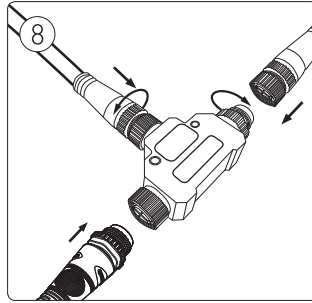

148.5 mm

Incl.

Excl.

IP 44

www.meethue.com/getstarted

105 mm

148.5 mm

3

105 mm

148.5 mm

105 mm

148.5 mm

105 mm

148.5 mm

6

105 mm

148.5 mm

105 mm

148.5 mm

105 mm

- EN** Use only with Philips Hue 24V **SELV** IP67 LED power supply!
- DE** Verwendung nur mit Philips Hue 24V **SELV** IP67 LED-Stromversorgung!
- FR** Utiliser uniquement avec l'alimentation LED Philips Hue 24V **SELV** IP67!
- ES** Se utiliza solo con la fuente de alimentación LED Philips Hue SELV 24V **SELV** IP67!
- PT** Utilize apenas com fonte de alimentação LED SELV Philips Hue de 24V **SELV** IP67!
- IT** Da utilizzare solo con un alimentatore LED Philips Hue 24V **SELV** IP67!