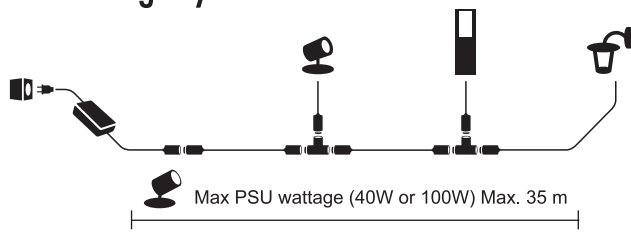

148.5 mm

105 mm

148.5 mm

105 mm

- EN** Use only with Philips Hue 24V **SELV** IP67 LED power supply!
- DE** Verwendung nur mit Philips Hue 24V **SELV** IP67 LED-Stromversorgung!
- FR** Utiliser uniquement avec l'alimentation LED Philips Hue 24V **SELV** IP67!
- ES** Se utiliza solo con la fuente de alimentación LED Philips Hue SELV 24V **SELV** IP67!
- PT** Utilize apenas com fonte de alimentação LED SELV Philips Hue de 24V **SELV** IP67!
- IT** Da utilizzare solo con un alimentatore LED Philips Hue 24V **SELV** IP67!

Low Voltage system

148.5 mm

105 mm

148.5 mm

Signify
I.B.R.S. / C.C.R.I. Numéro 10461
5600 VB Eindhoven,
the Netherlands
☎00800-74454775

Signify Australia Limited
65 Epping Road, North Ryde,
NSW, 2113 Australia
Toll Free number: 1300 304 404