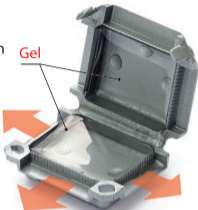

powered by
www.grothe.de

GROTHE
URMET|GROUP

Happy 1

45 x 37 x 24 mm

IPX8
OFFICIALLY
TESTED
IMQ

**Ray
tech**
made in italy

HAPPYLINE

Happy 1

IDEAL FÜR
(oder ähnlich)

IDEALE PER
(o similari)

IDEAL FOR
(or similar)

IDÉAL POUR
(ou similaire)

3x 2.5 mm²

3x 2.5 mm²

3x
2.5 mm²

2x + 2x
2.5 mm²

5x
2.5 mm²

3x
4 mm²

2x + 2x
4 mm²

5x
4 mm²

2

Stück
Pezzi
Pieces
Pièces

Artikelnummer: 84022

4 011459 840228