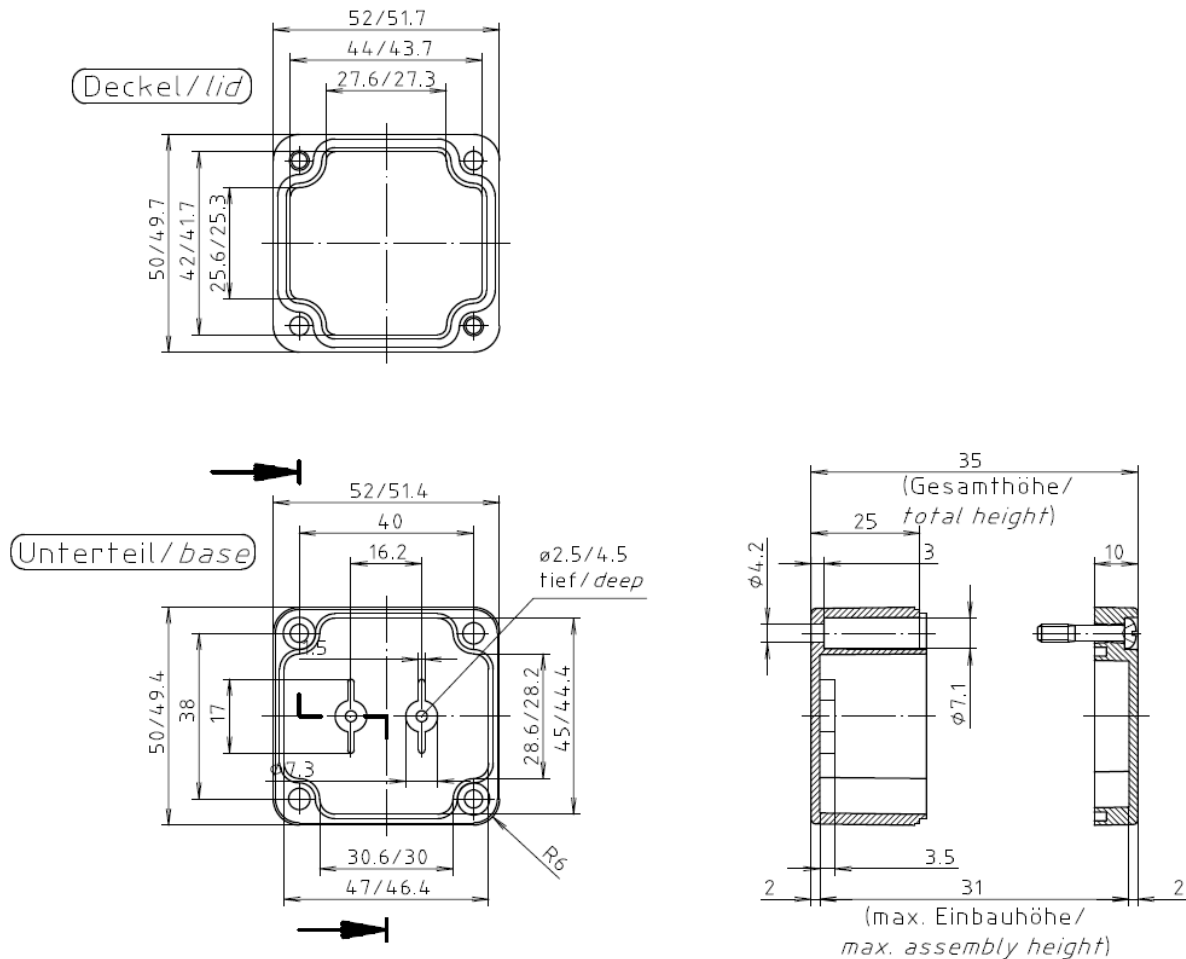

Data Sheet

Merkmale / attributes :

- Material / material : Polycarbonat / polycarbonate
- Farbe / colour : lichtgrau / light grey
- Dichtung / seal : eingezogen / seal factory-assembled
- IP-Schutz / IP-Protection : IP65/66 / IP65/66
- Lieferumfang / scope of delivery : inkl. Schrauben / incl. screws