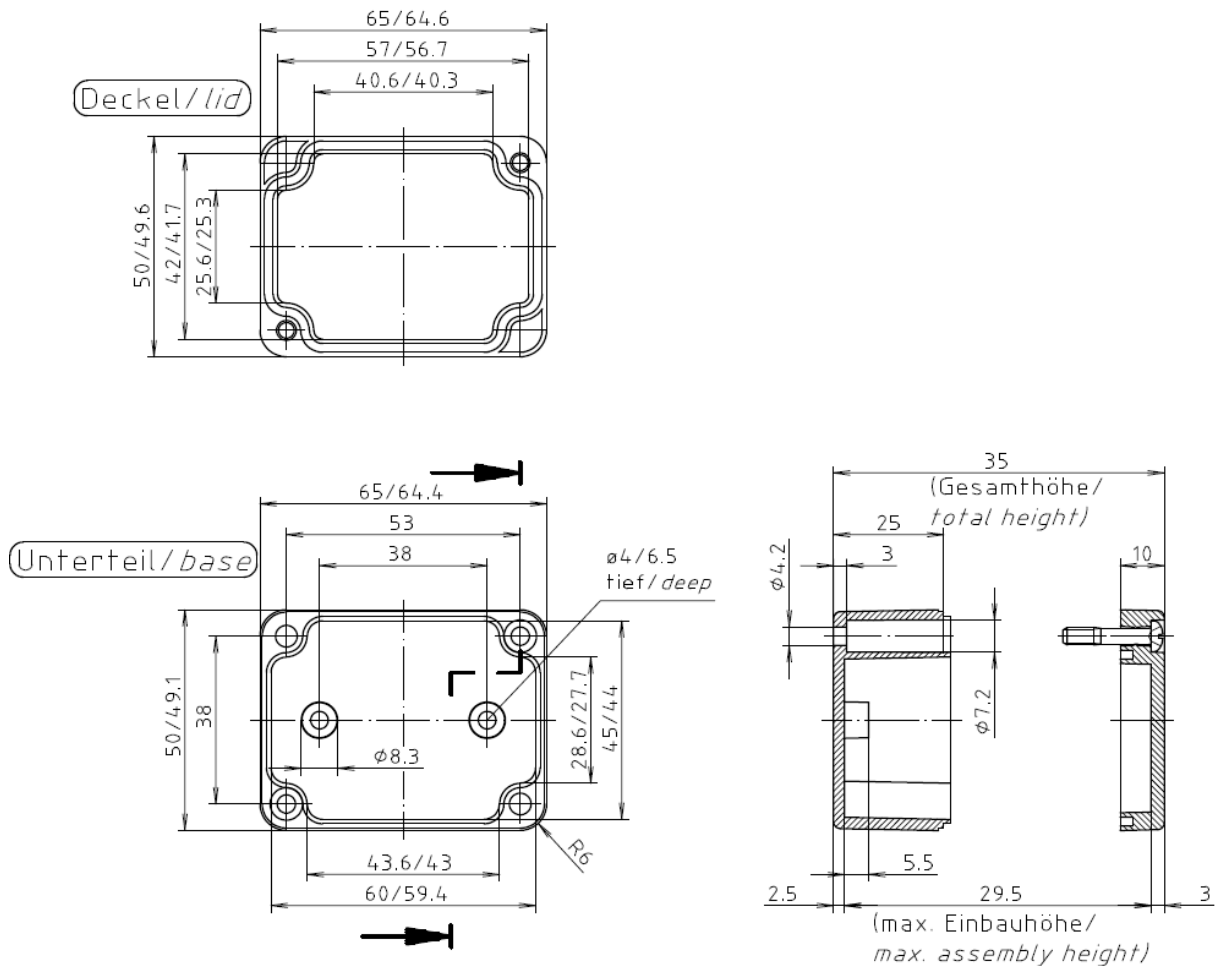

Data Sheet

Merkmale / attributes :

- | | |
|---|---|
| <ul style="list-style-type: none"> ▪ Material / material : ▪ Farbe / colour : ▪ Dichtung / seal : ▪ IP-Schutz / IP-Protection : ▪ Lieferumfang / scope of delivery : | <p>Polycarbonat / polycarbonate
 lichtgrau / light grey
 eingezogen / seal factory-assembled
 IP65/66 / IP65/66
 inkl. Schrauben / incl. screws</p> |
|---|---|