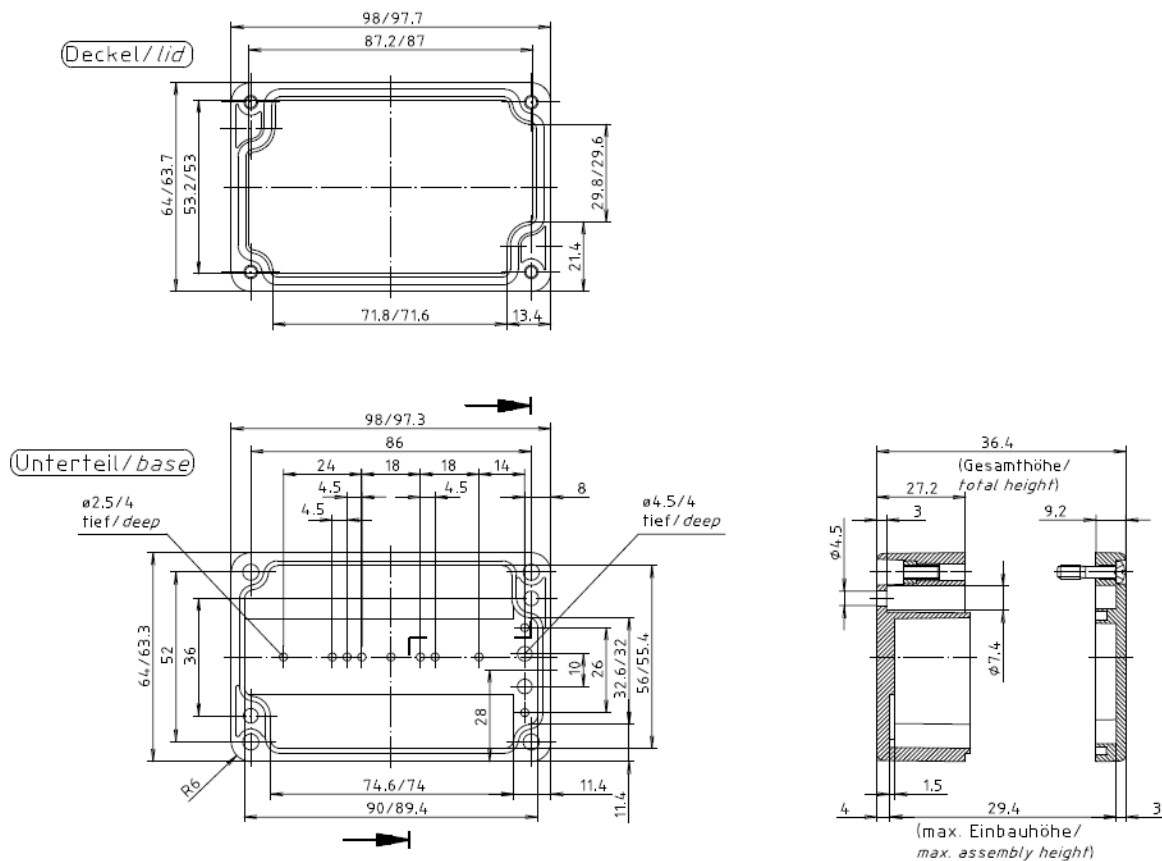

## Data Sheet

### Merkmale / attributes :

- Material / material : Polycarbonat / polycarbonate
- Farbe / colour : lichtgrau / light grey
- Dichtung / seal : eingezogen / seal factory-assembled
- IP-Schutz / IP-Protection : IP65/66 / IP65/66
- Lieferumfang / scope of delivery : inkl. Schrauben / incl. screws