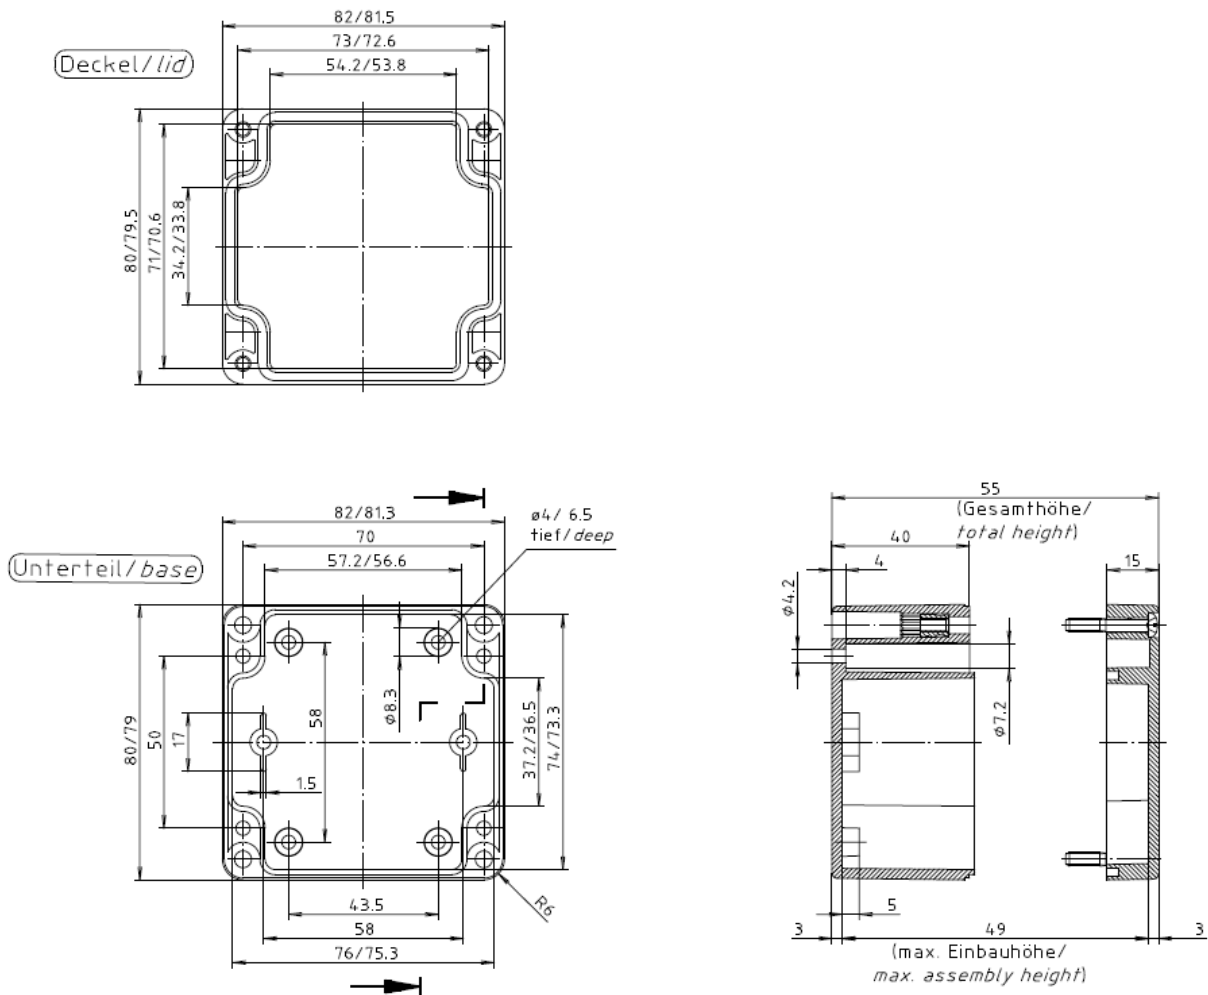

## Data Sheet

### Merkmale / attributes :

- Material / material : Polycarbonat / polycarbonate
- Farbe / colour : lichtgrau / light grey
- Dichtung / seal : eingezogen / seal factory-assembled
- IP-Schutz / IP-Protection : IP65/66 / IP65/66
- Lieferumfang / scope of delivery : inkl. Schrauben / incl. screws