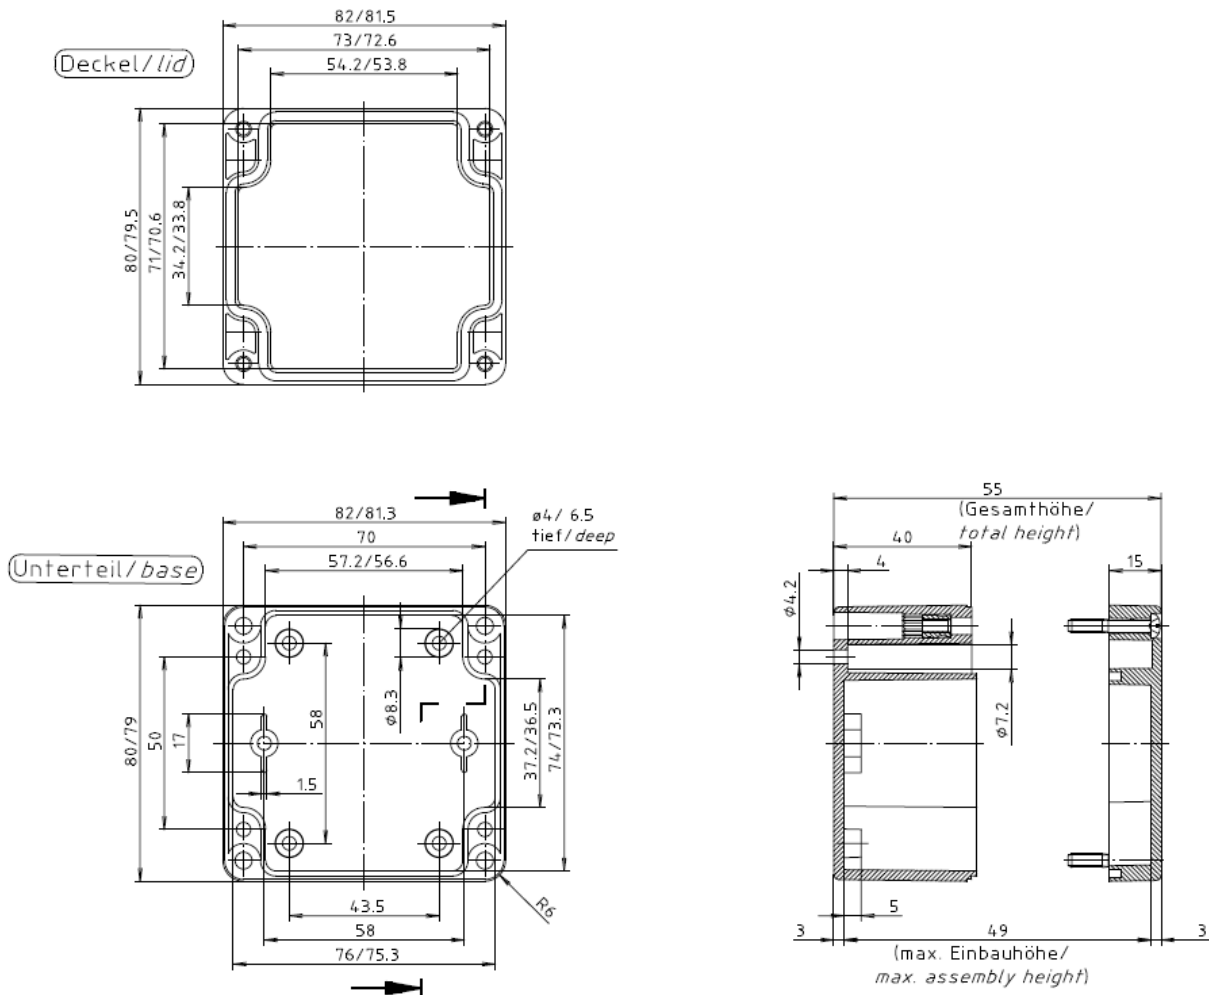

Data Sheet

Merkmale / attributes :

- Material / material : Polycarbonat / polycarbonate
- Farbe / colour : lichtgrau / light grey
- Dichtung / seal : eingezogen / seal factory-assembled
- IP-Schutz / IP-Protection : IP65/66 / IP65/66
- Lieferumfang / scope of delivery : inkl. Schrauben / incl. screws