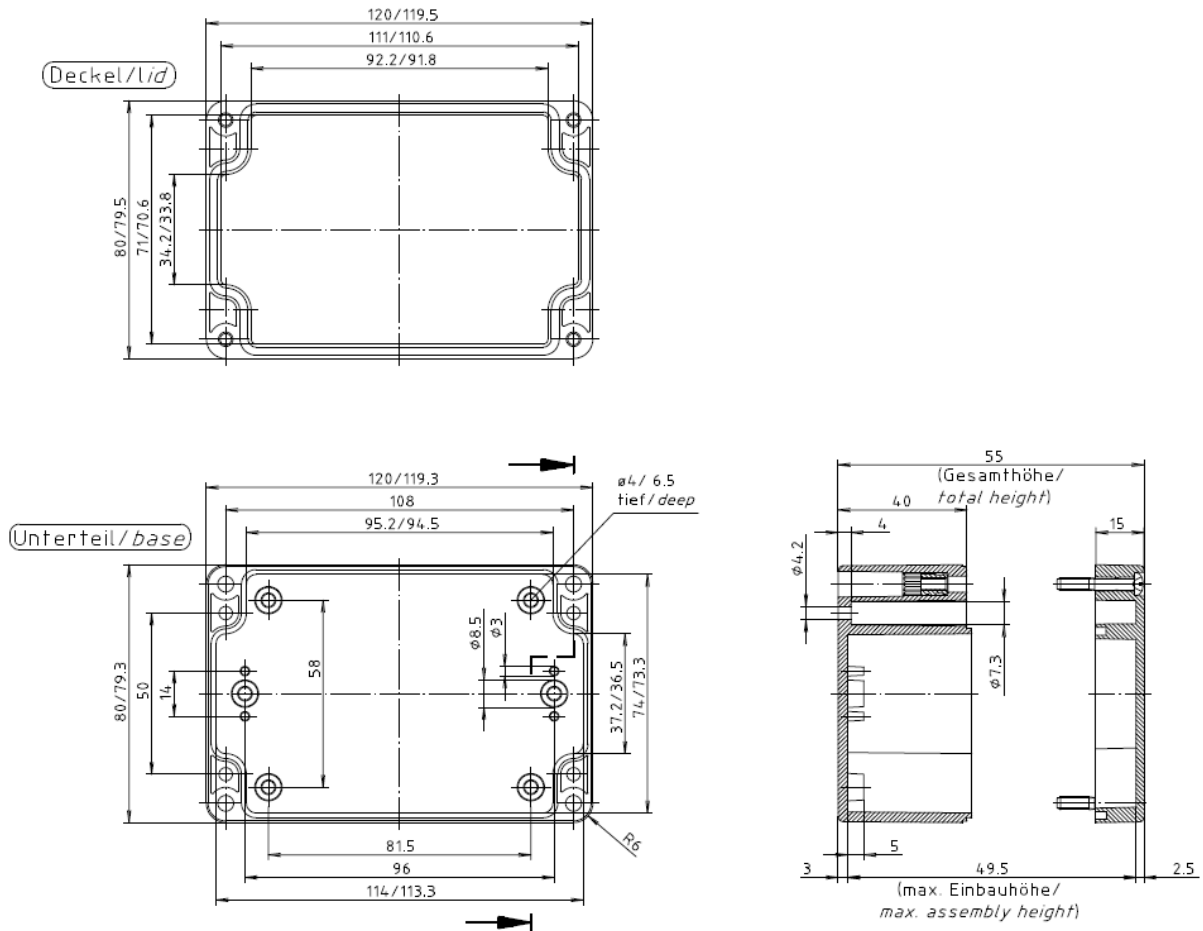

## Data Sheet

### Merkmale / attributes :

- Material / material : Polycarbonat / polycarbonate
- Farbe / colour : lichtgrau / light grey
- Dichtung / seal : eingezogen / seal factory-assembled
- IP-Schutz / IP-Protection : IP65/66 / IP65/66
- Lieferumfang / scope of delivery : inkl. Schrauben / incl. screws