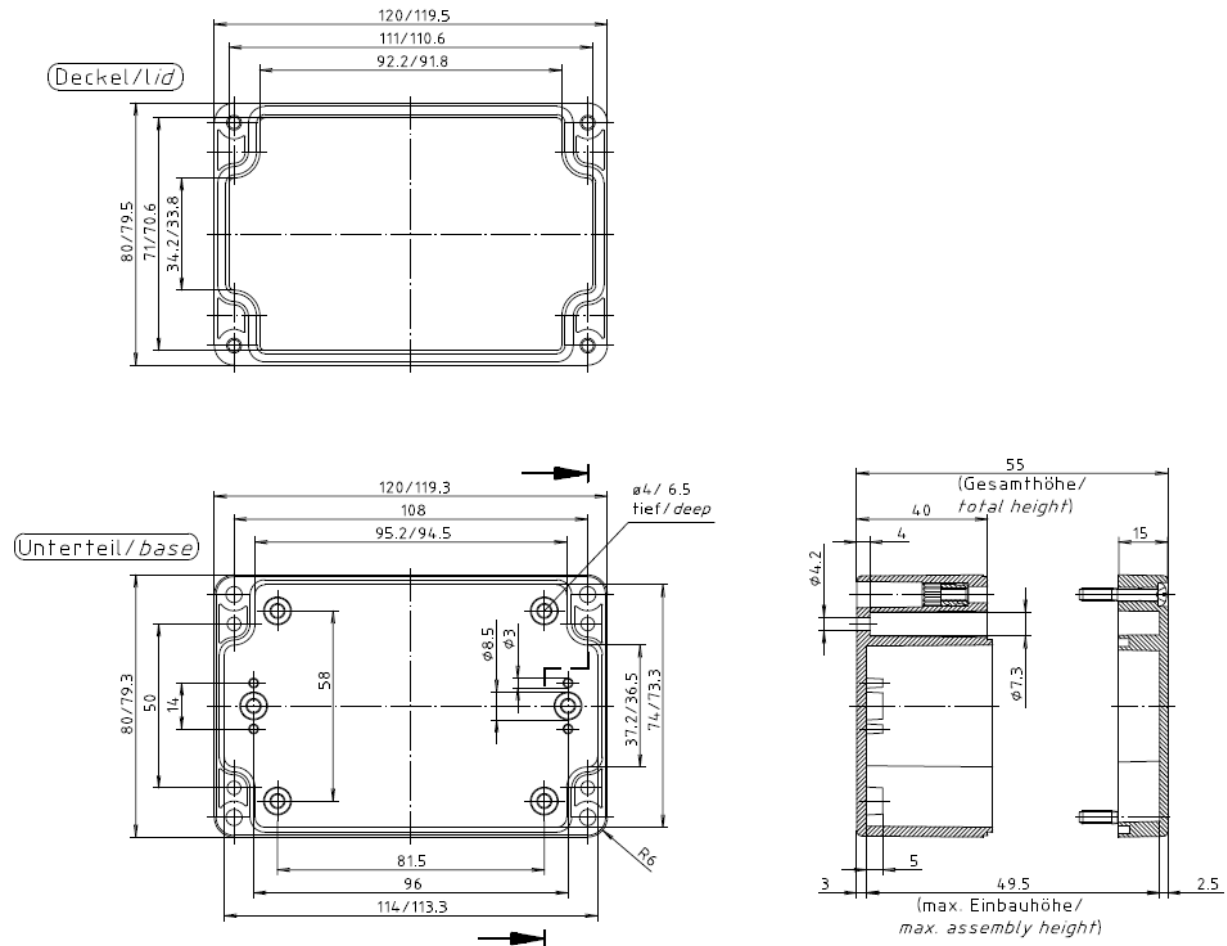

## Data Sheet

### Merkmale / attributes :

- Material / material : Polycarbonat / polycarbonate
- Farbe / colour : lichtgrau / light grey
- Dichtung / seal : eingezogen / seal factory-assembled
- IP-Schutz / IP-Protection : IP65/66 / IP65/66
- Lieferumfang / scope of delivery : inkl. Schrauben / incl. screws