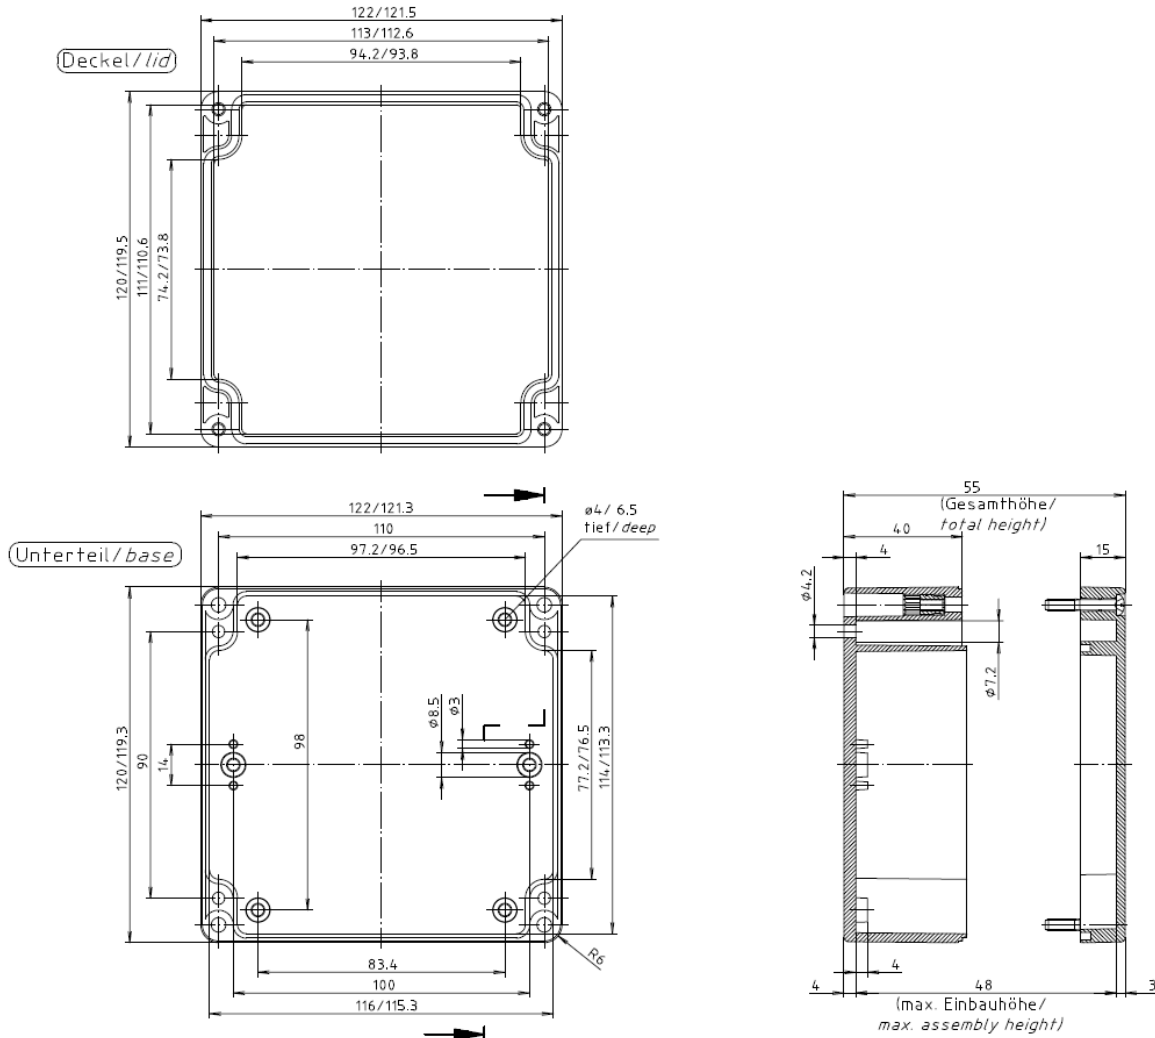

Data Sheet

Merkmale / attributes :

- | | |
|---|---|
| <ul style="list-style-type: none"> ▪ Material / material : ▪ Farbe / colour : ▪ Dichtung / seal : ▪ IP-Schutz / IP-Protection : ▪ Lieferumfang / scope of delivery : | <p>Polycarbonat / polycarbonate
 lichtgrau / light grey
 eingezogen / seal factory-assembled
 IP65/66 / IP65/66
 inkl. Schrauben / incl. screws</p> |
|---|---|