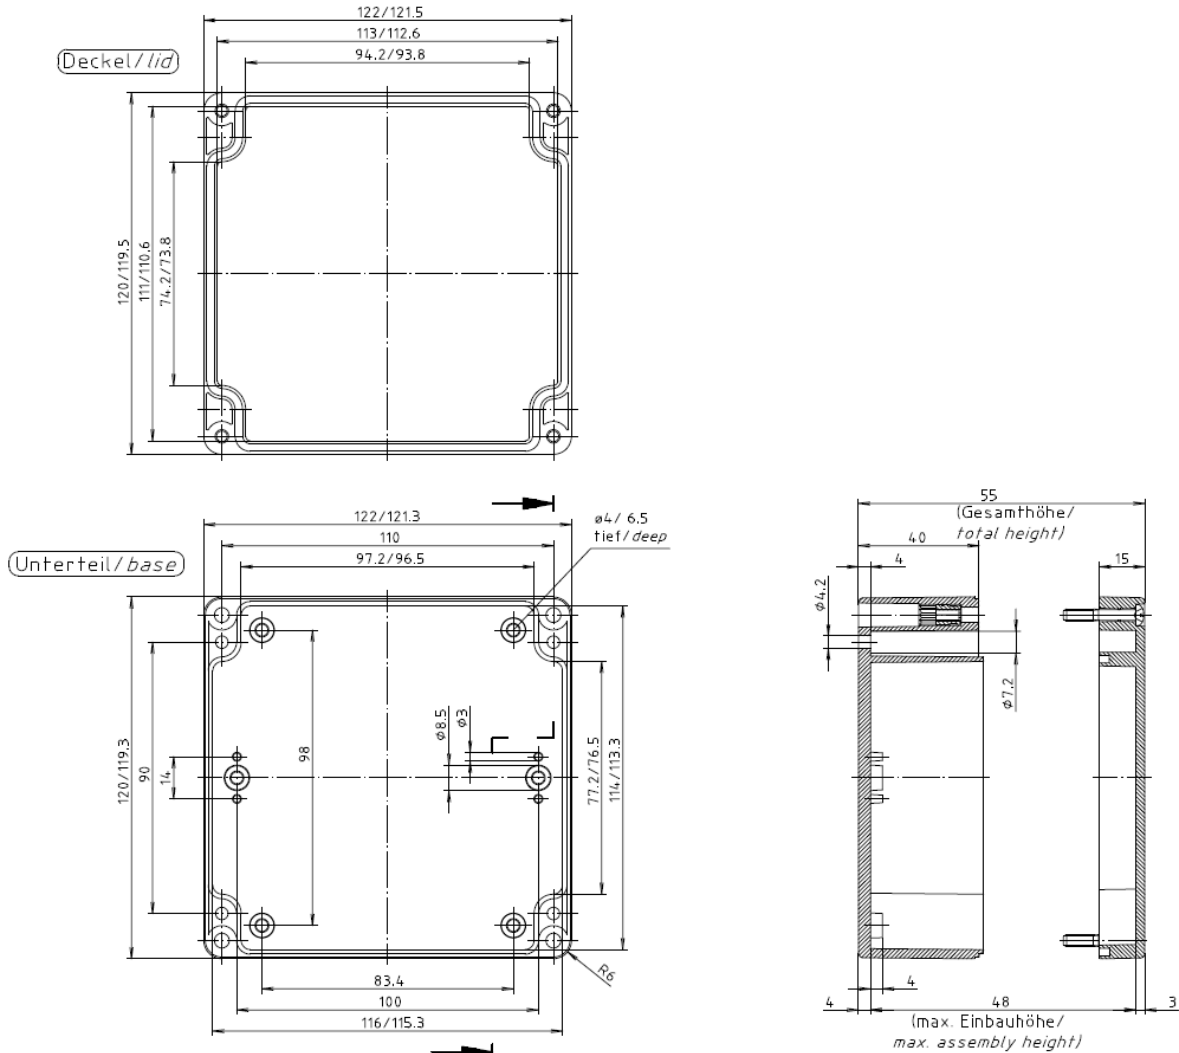

## Data Sheet

### Merkmale / attributes :

- Material / material : Polycarbonat / polycarbonate
- Farbe / colour : lichtgrau / light grey
- Dichtung / seal : eingezogen / seal factory-assembled
- IP-Schutz / IP-Protection : IP65/66 / IP65/66
- Lieferumfang / scope of delivery : inkl. Schrauben / incl. screws