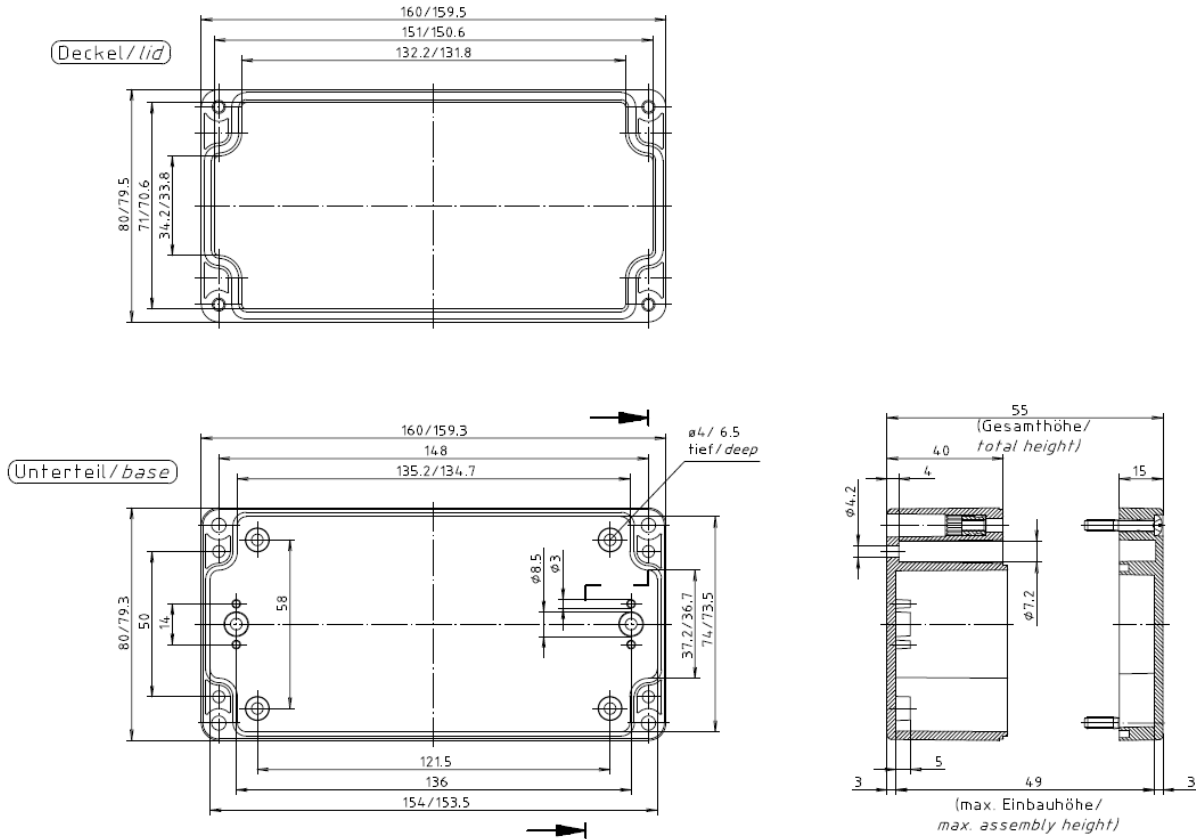

## Data Sheet

### Merkmale / attributes :

- Material / material : Polycarbonat / polycarbonate
- Farbe / colour : lichtgrau / light grey
- Dichtung / seal : eingezogen / seal factory-assembled
- IP-Schutz / IP-Protection : IP65/66 / IP65/66
- Lieferumfang / scope of delivery : inkl. Schrauben / incl. screws