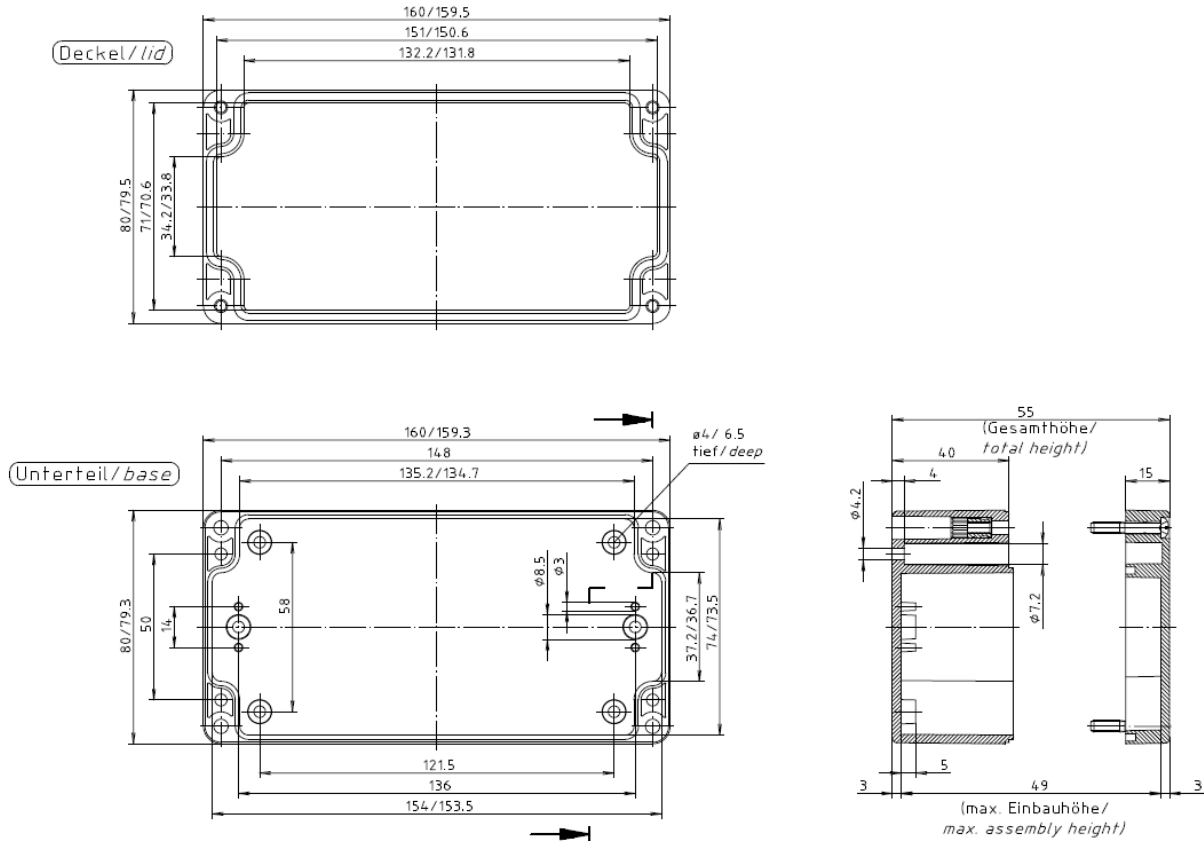

Data Sheet

Merkmale / attributes :

- Material / material : Polycarbonat / polycarbonate
- Farbe / colour : lichtgrau / light grey
- Dichtung / seal : eingezogen / seal factory-assembled
- IP-Schutz / IP-Protection : IP65/66 / IP65/66
- Lieferumfang / scope of delivery : inkl. Schrauben / incl. screws