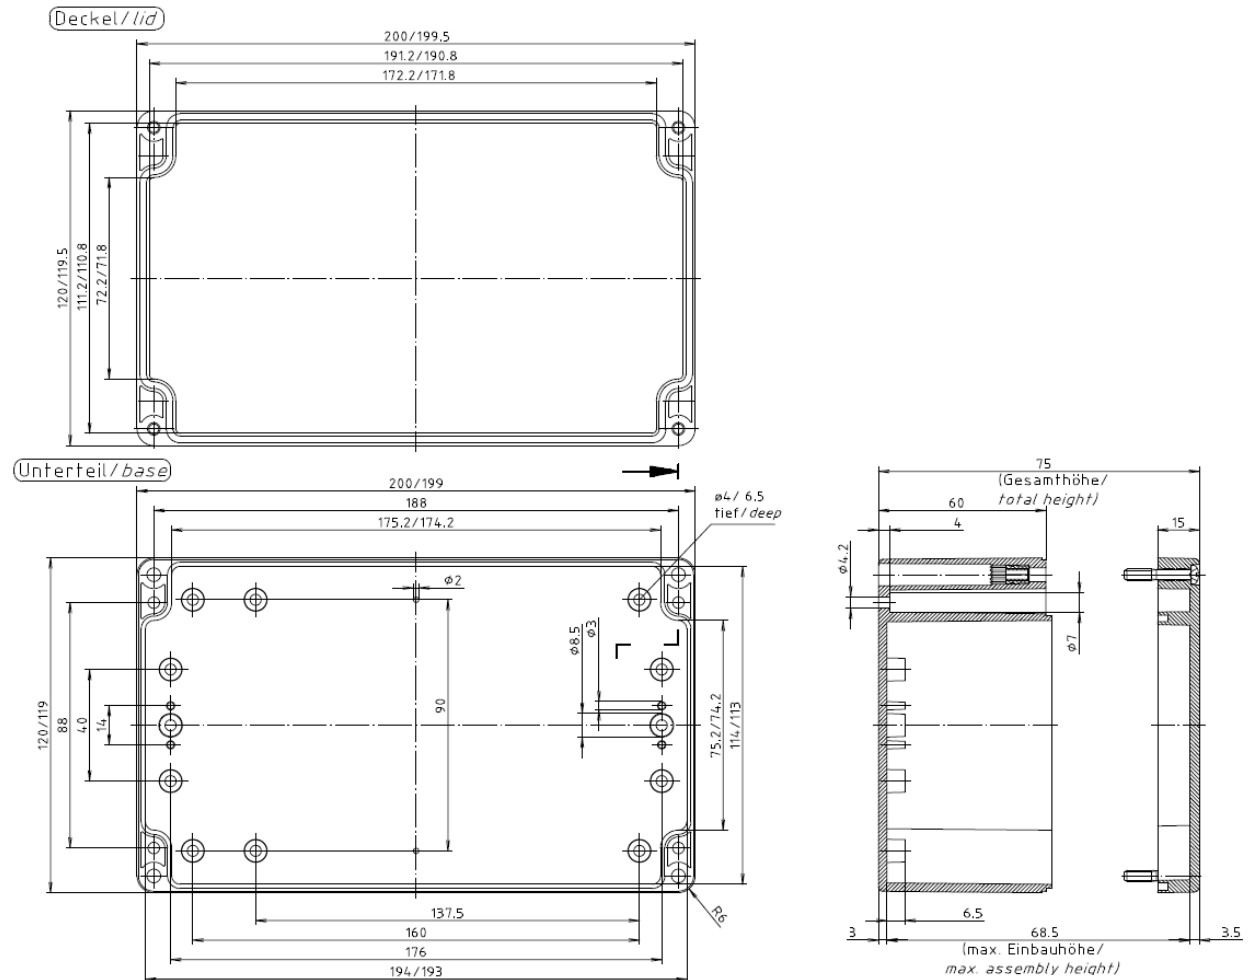

Data Sheet

Merkmale / attributes :

- Material / material : Polycarbonat / polycarbonate
- Farbe / colour : lichtgrau / light grey
- Dichtung / seal : eingezogen / seal factory-assembled
- IP-Schutz / IP-Protection : IP65/66 / IP65/66
- Lieferumfang / scope of delivery : inkl. Schrauben / incl. screws