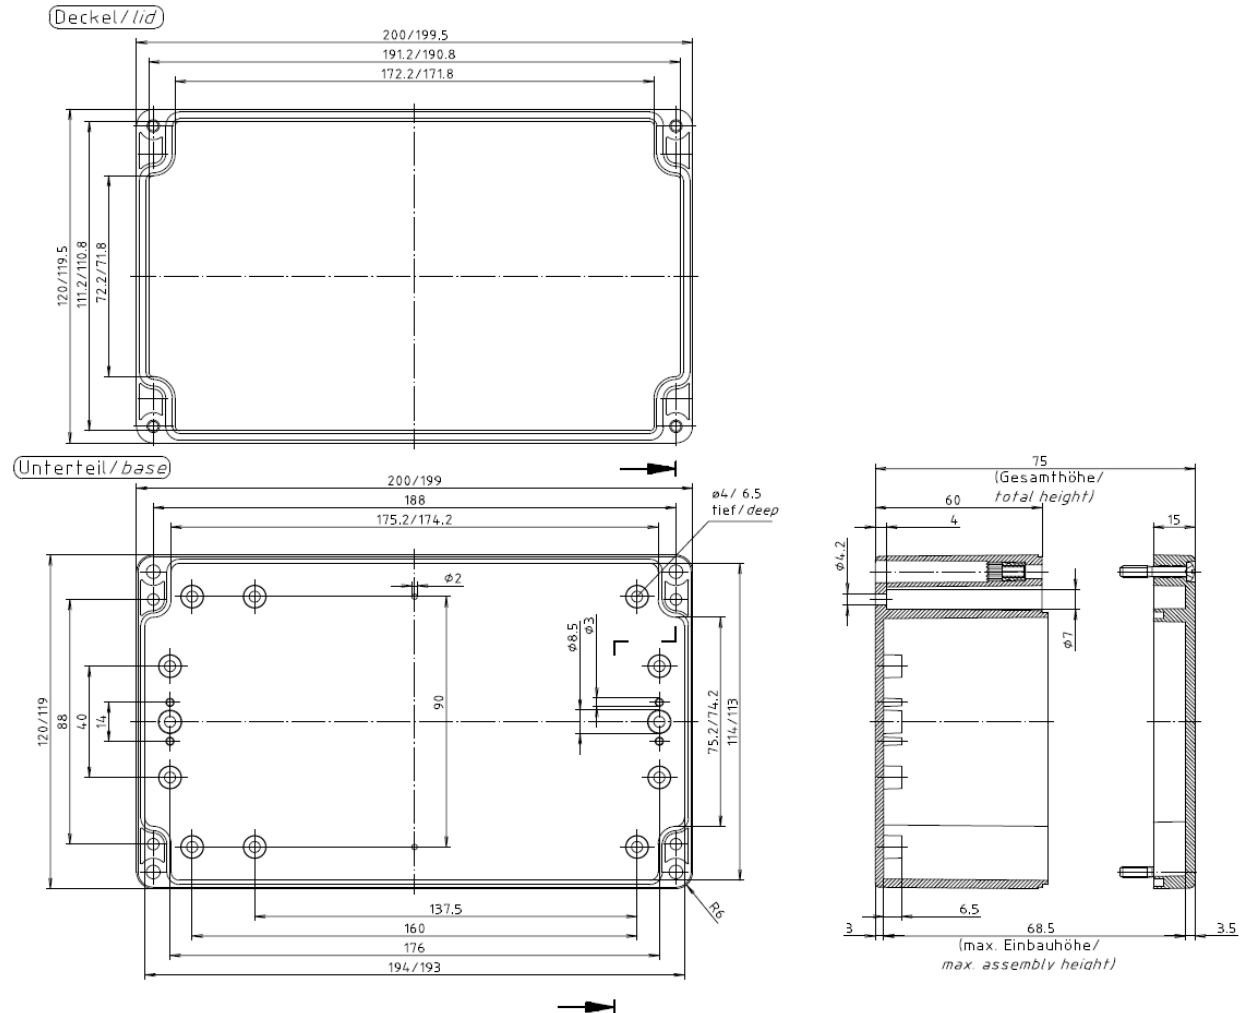

Data Sheet

Merkmale / attributes :

- Material / material : Polycarbonat / polycarbonate
- Farbe / colour : lichtgrau / light grey
- Dichtung / seal : eingezogen / seal factory-assembled
- IP-Schutz / IP-Protection : IP65/66 / IP65/66
- Lieferumfang / scope of delivery : inkl. Schrauben / incl. screws