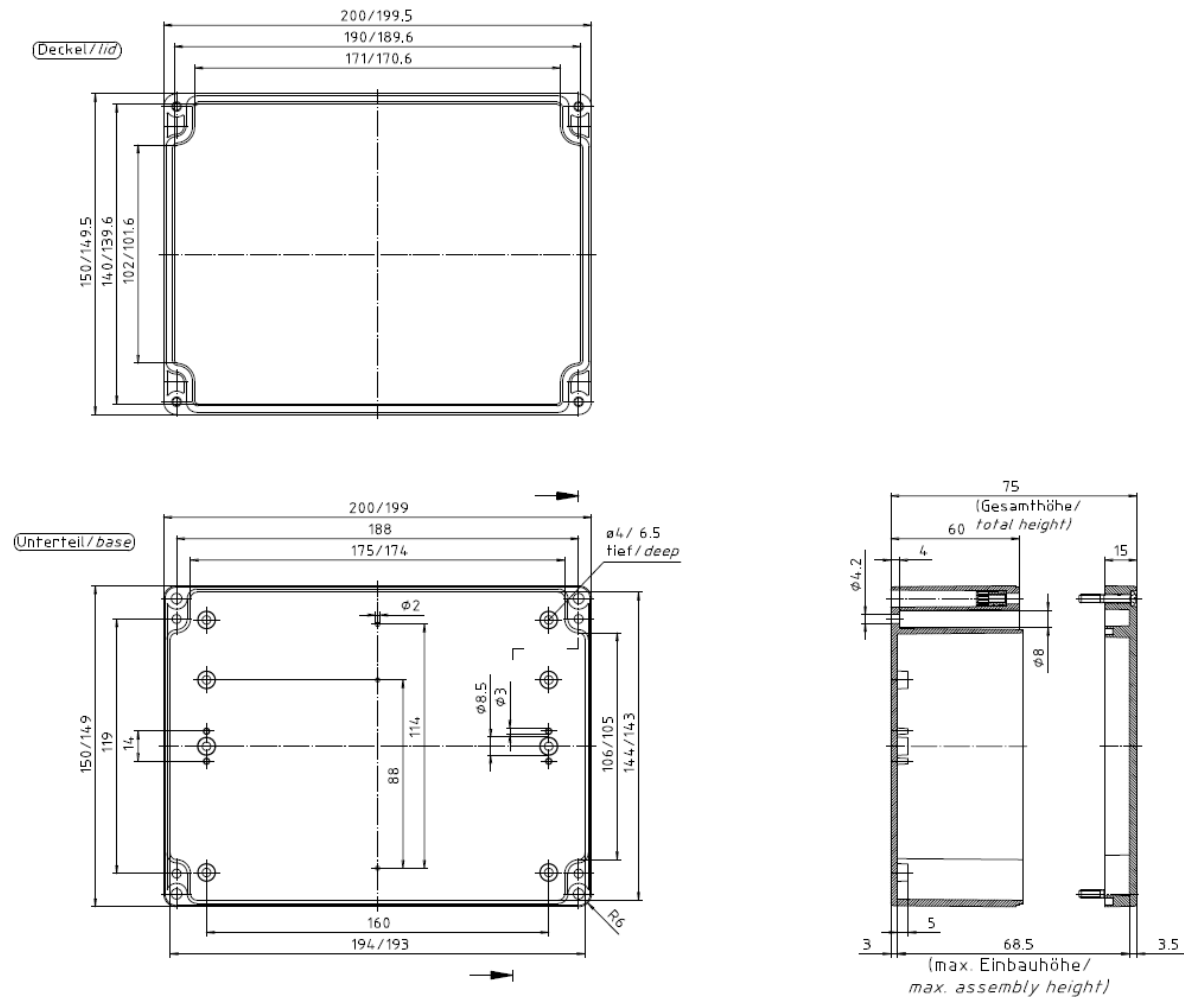

Data Sheet

Merkmale / attributes :

- Material / material : Polycarbonat / polycarbonate
- Farbe / colour : lichtgrau / light grey
- Dichtung / seal : eingezogen / seal factory-assembled
- IP-Schutz / IP-Protection : IP65/66 / IP65/66
- Lieferumfang / scope of delivery : inkl. Schrauben / incl. screws