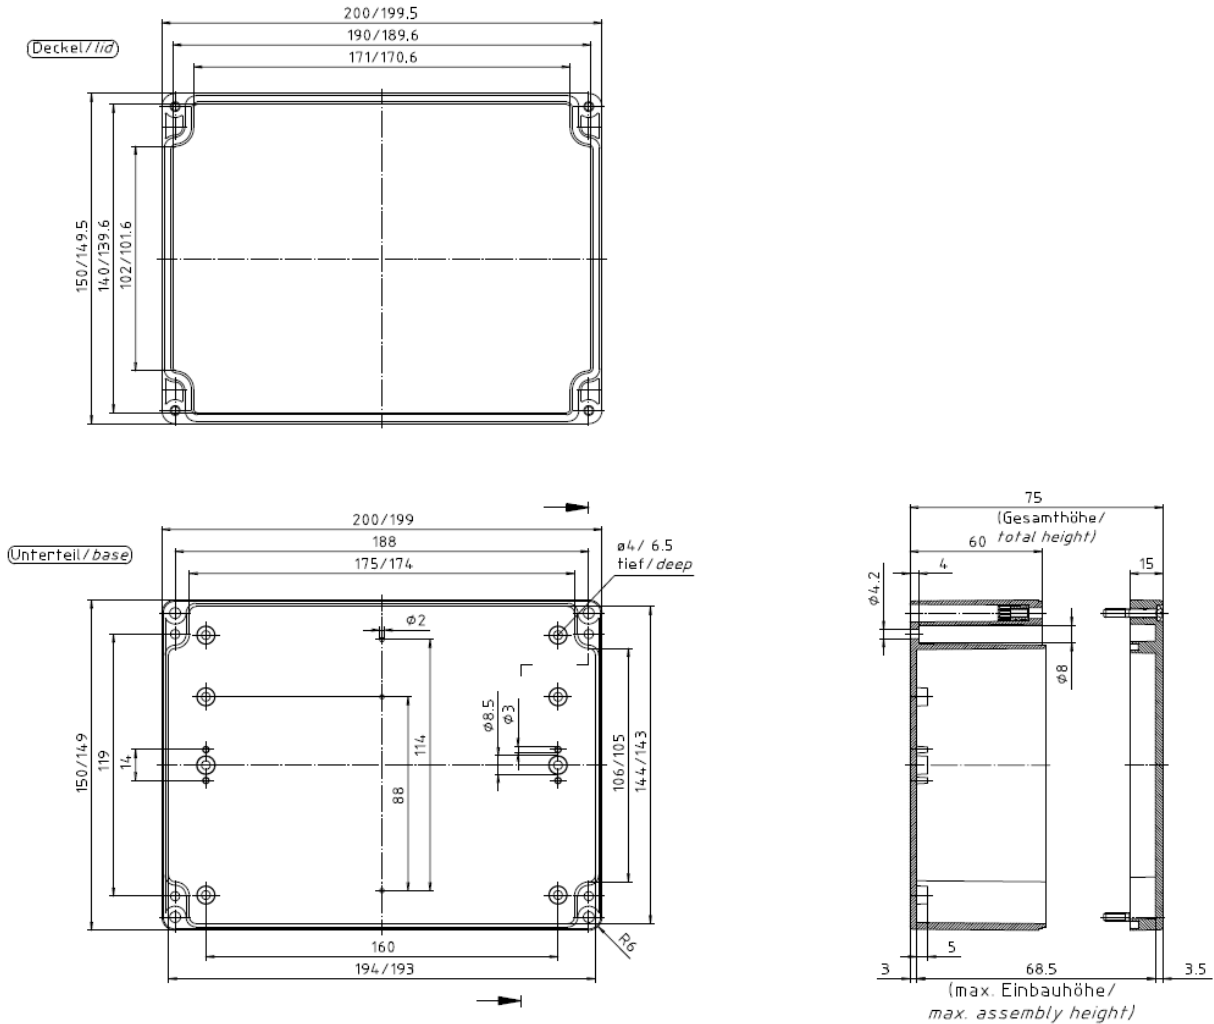

## Data Sheet

### Merkmale / attributes :

- Material / material : Polycarbonat / polycarbonate
- Farbe / colour : lichtgrau / light grey
- Dichtung / seal : eingezogen / seal factory-assembled
- IP-Schutz / IP-Protection : IP65/66 / IP65/66
- Lieferumfang / scope of delivery : inkl. Schrauben / incl. screws