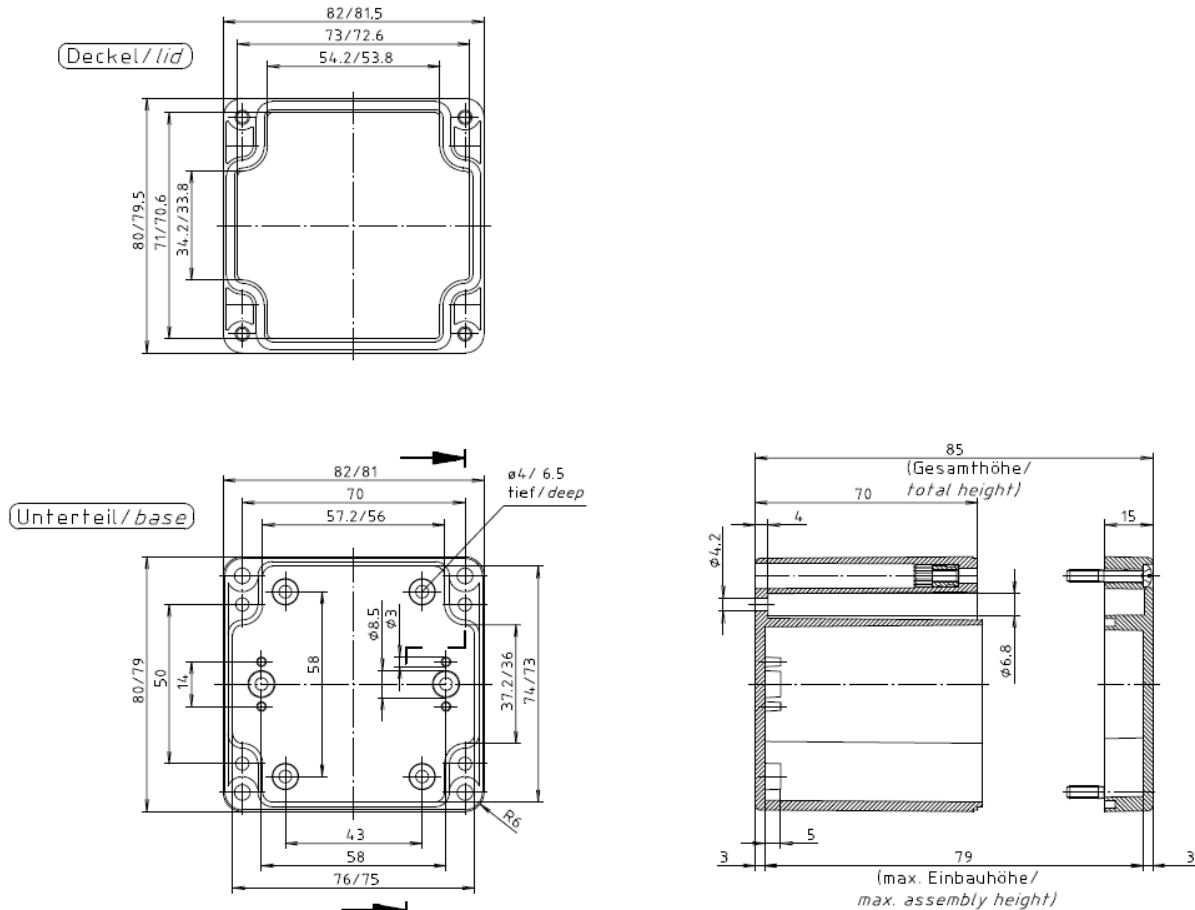

## Data Sheet

### Merkmale / attributes :

- Material / material : Polycarbonat / polycarbonate
- Farbe / colour : lichtgrau / light grey
- Dichtung / seal : eingezogen / seal factory-assembled
- IP-Schutz / IP-Protection : IP65/66 / IP65/66
- Lieferumfang / scope of delivery : inkl. Schrauben / incl. screws