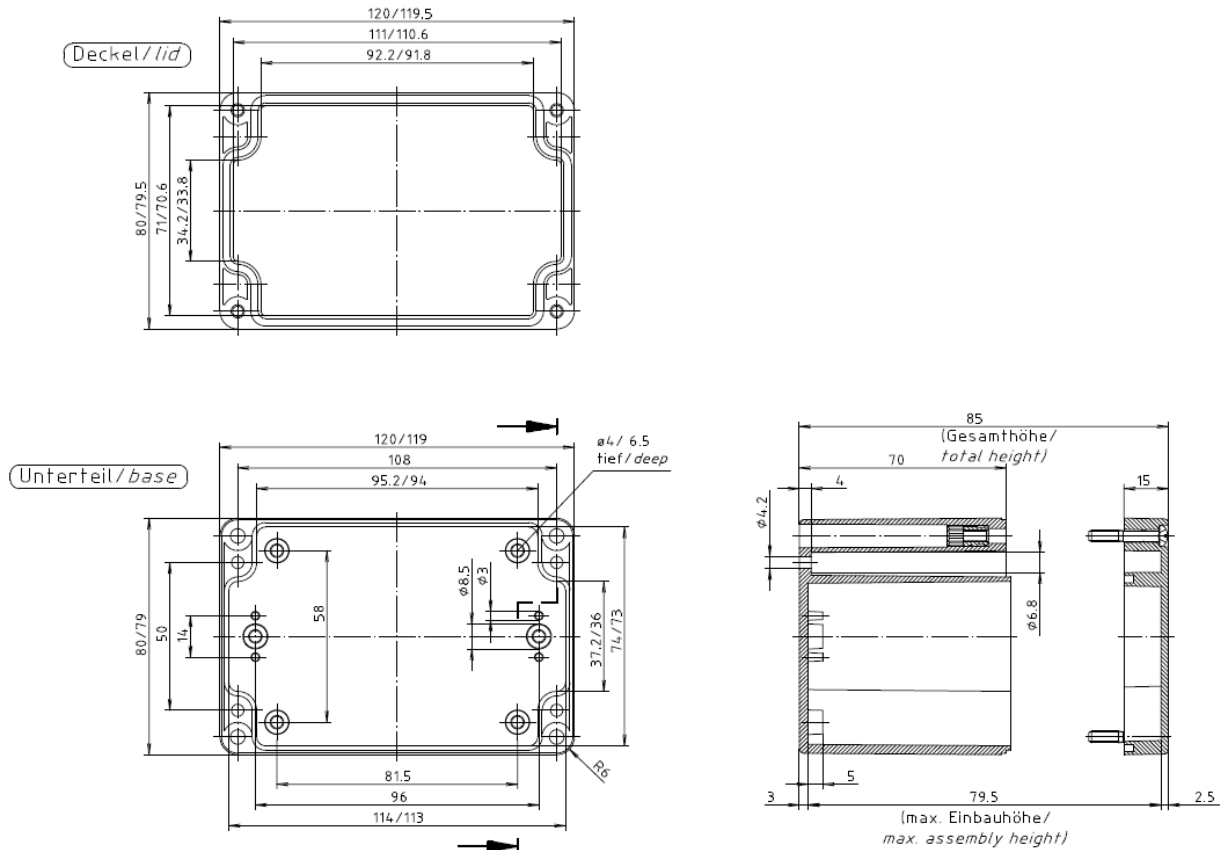

Data Sheet

Merkmale / attributes :

- | | |
|---|---|
| <ul style="list-style-type: none"> ▪ Material / material : ▪ Farbe / colour : ▪ Dichtung / seal : ▪ IP-Schutz / IP-Protection : ▪ Lieferumfang / scope of delivery : | <p>Polycarbonat / polycarbonate
 lichtgrau / light grey
 eingezogen / seal factory-assembled
 IP65/66 / IP65/66
 inkl. Schrauben / incl. screws</p> |
|---|---|