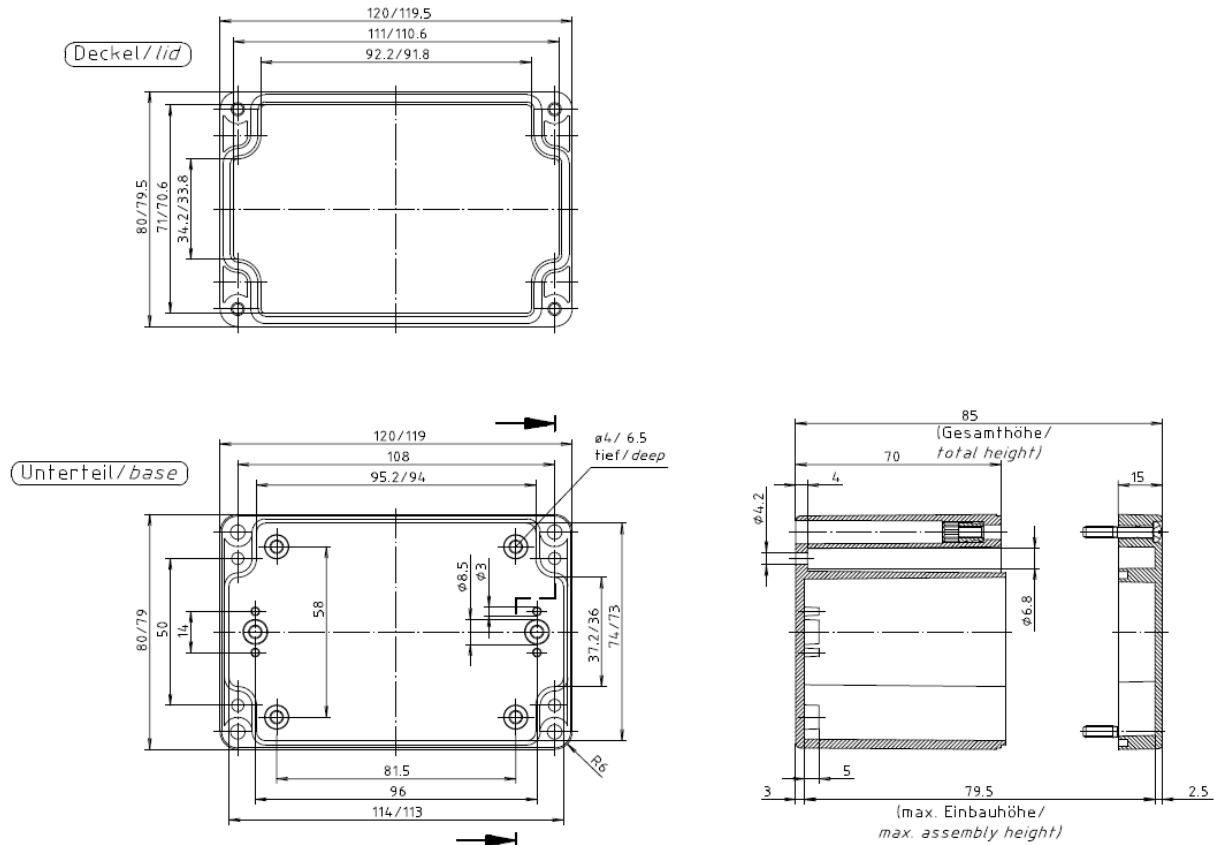

Data Sheet

Merkmale / attributes :

- Material / material : Polycarbonat / polycarbonate
- Farbe / colour : lichtgrau / light grey
- Dichtung / seal : eingezogen / seal factory-assembled
- IP-Schutz / IP-Protection : IP65/66 / IP65/66
- Lieferumfang / scope of delivery : inkl. Schrauben / incl. screws