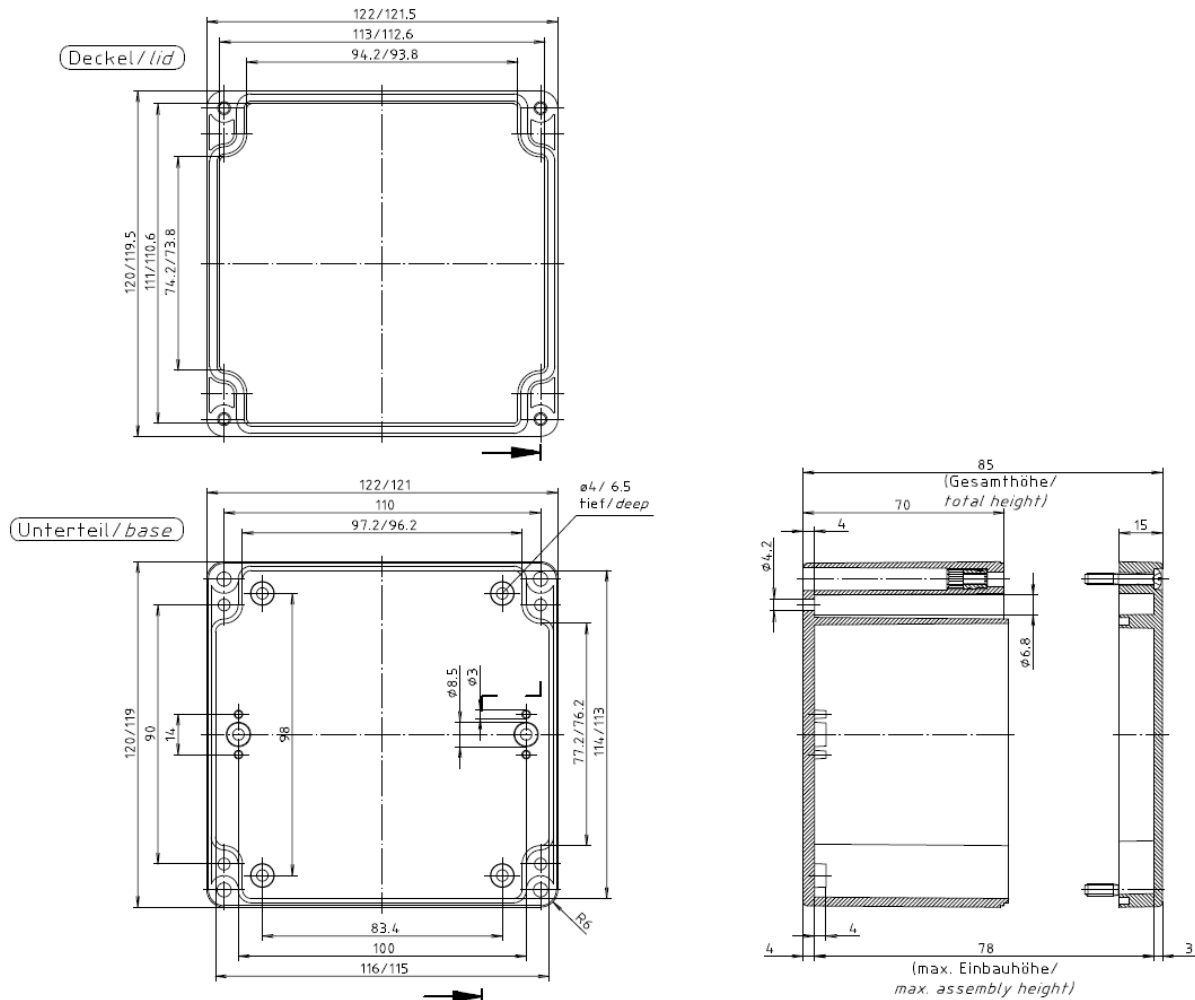

Data Sheet

Merkmale / attributes :

- Material / material : Polycarbonat / polycarbonate
- Farbe / colour : lichtgrau / light grey
- Dichtung / seal : eingezogen / seal factory-assembled
- IP-Schutz / IP-Protection : IP65/66 / IP65/66
- Lieferumfang / scope of delivery : inkl. Schrauben / incl. screws