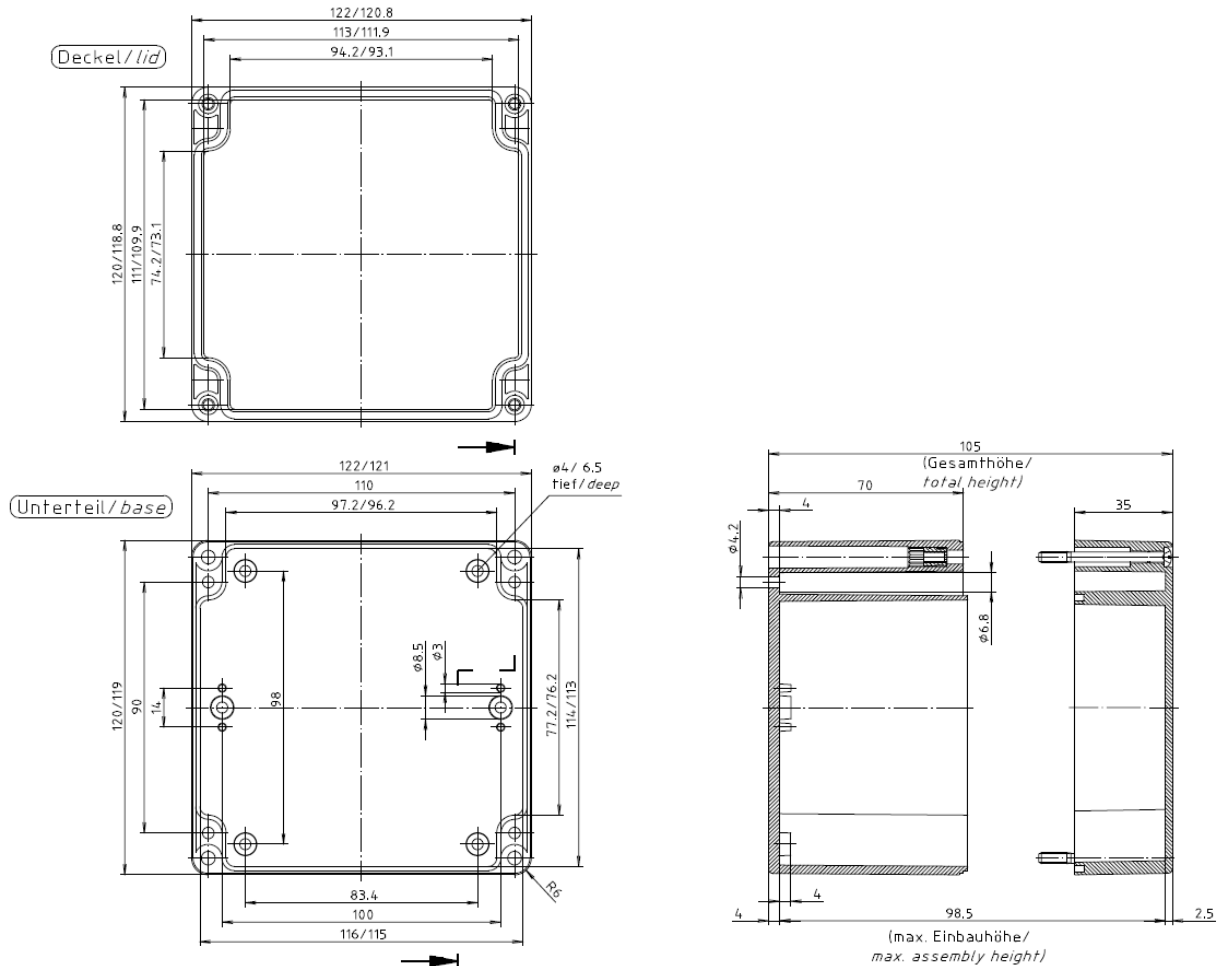

## Data Sheet

### Merkmale / attributes :

- Material / material : Polycarbonat / polycarbonate
- Farbe / colour : lichtgrau / light grey
- Dichtung / seal : eingezogen / seal factory-assembled
- IP-Schutz / IP-Protection : IP65/66 / IP65/66
- Lieferumfang / scope of delivery : inkl. Schrauben / incl. screws