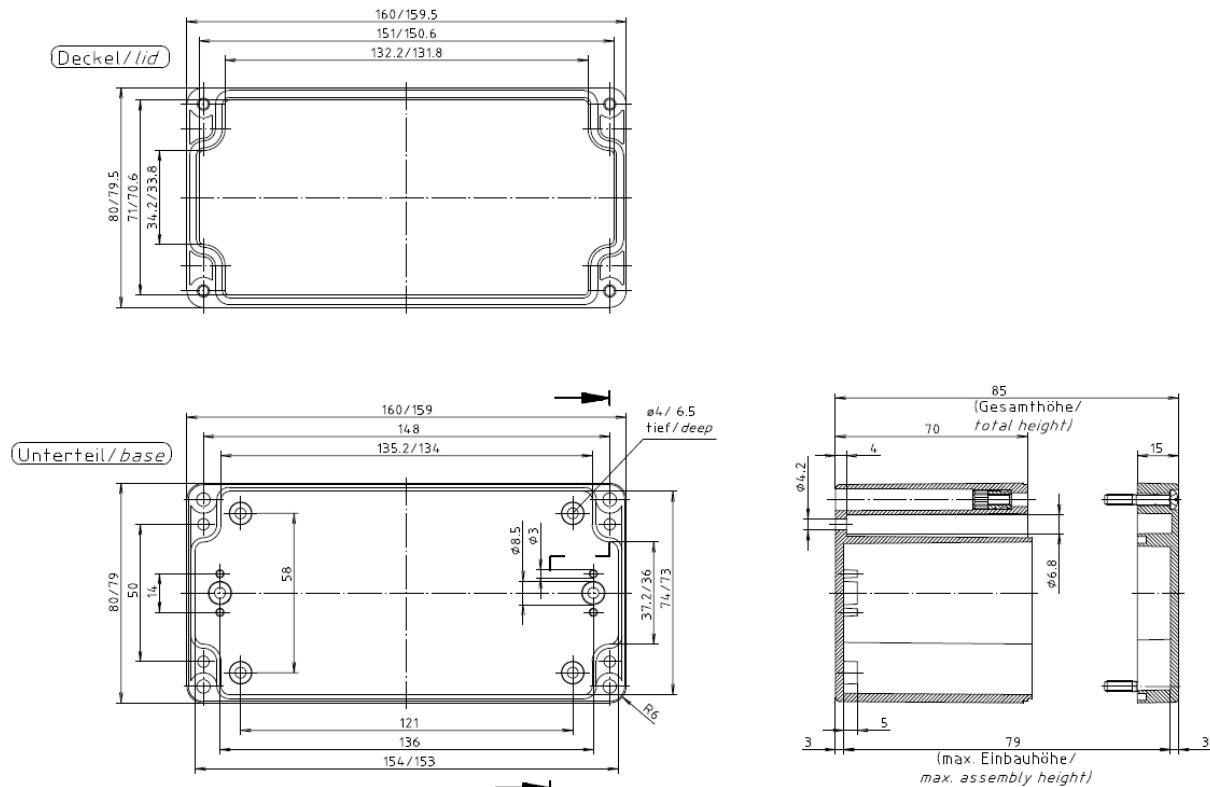

Data Sheet

Merkmale / attributes :

- Material / material : Polycarbonat / polycarbonate
- Farbe / colour : lichtgrau / light grey
- Dichtung / seal : eingezogen / seal factory-assembled
- IP-Schutz / IP-Protection : IP65/66 / IP65/66
- Lieferumfang / scope of delivery : inkl. Schrauben / incl. screws