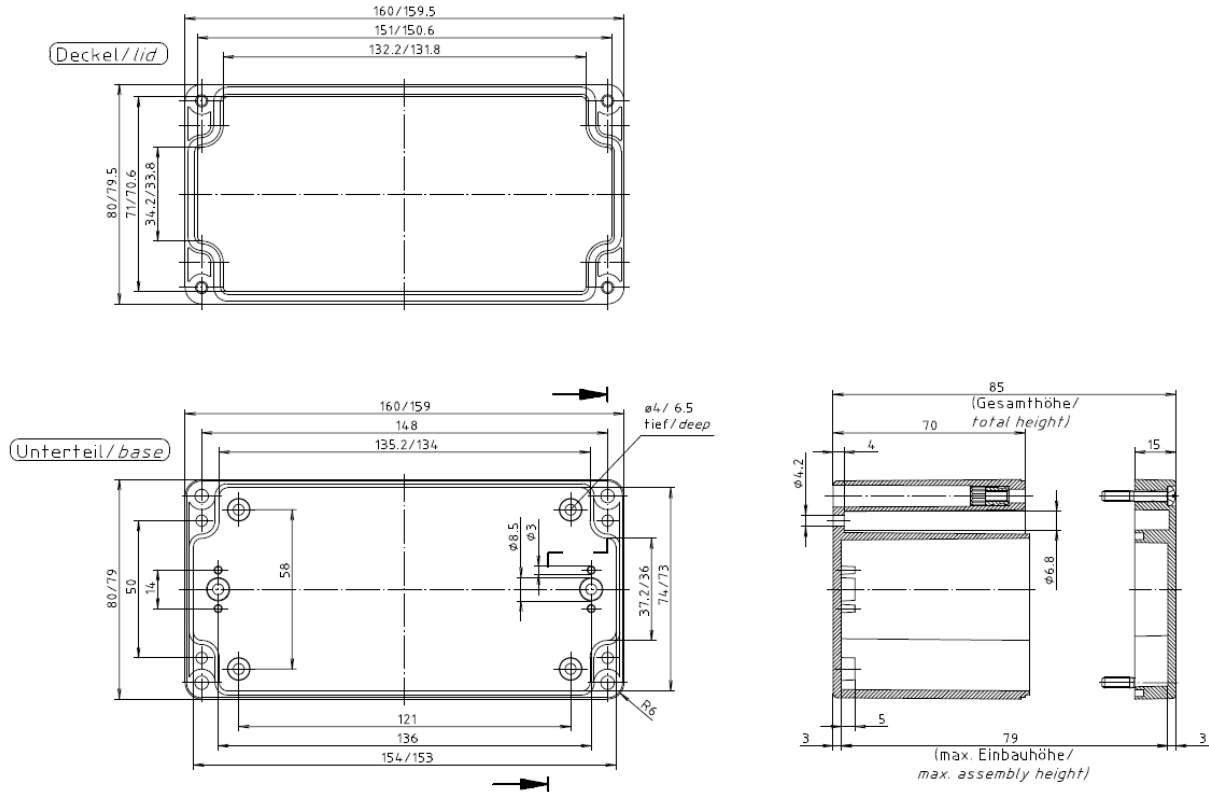

Data Sheet

Merkmale / attributes :

- Material / material : Polycarbonat / polycarbonate
- Farbe / colour : lichtgrau / light grey
- Dichtung / seal : eingezogen / seal factory-assembled
- IP-Schutz / IP-Protection : IP65/66 / IP65/66
- Lieferumfang / scope of delivery : inkl. Schrauben / incl. screws