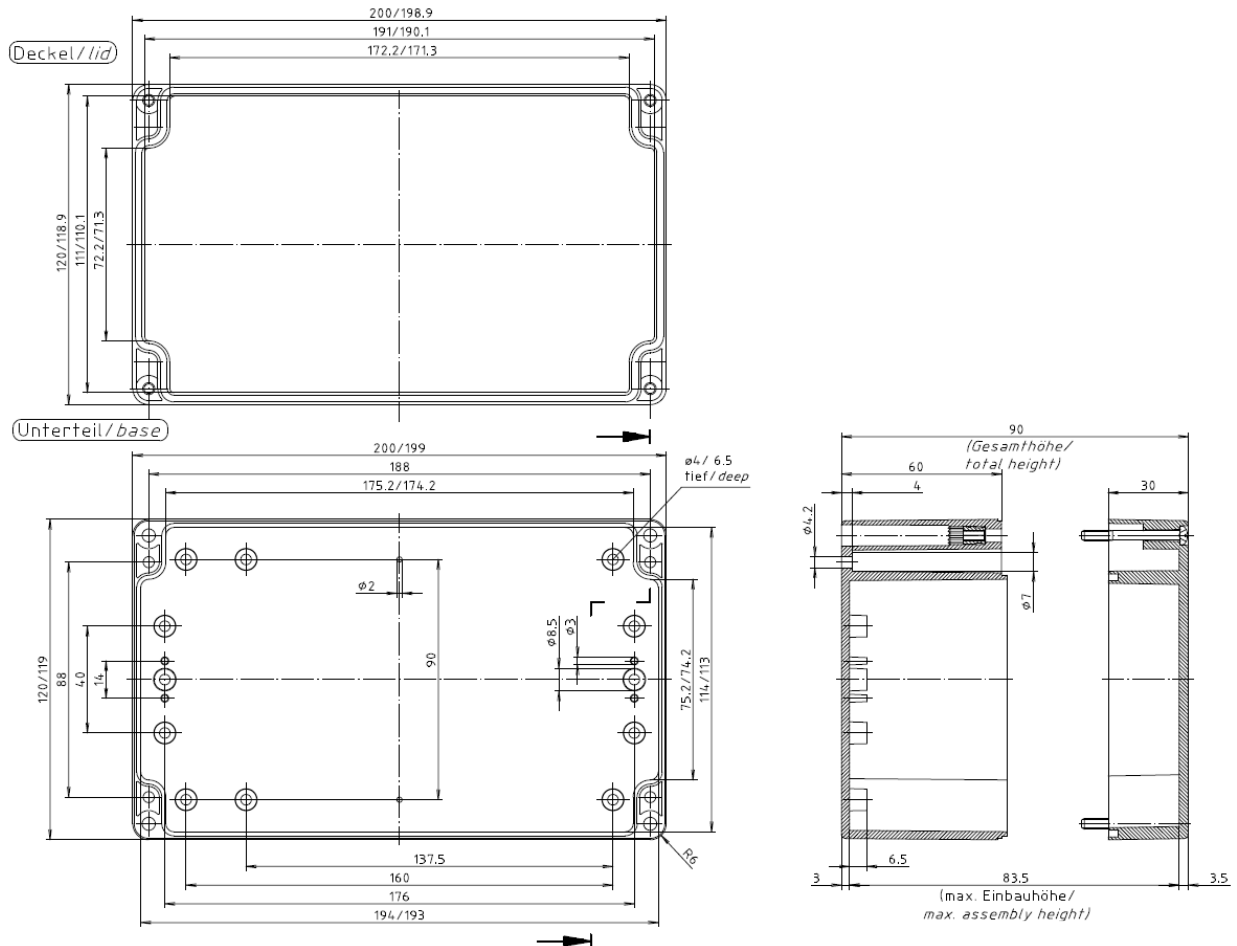

Data Sheet

Merkmale / attributes :

- Material / material : Polycarbonat / polycarbonate
- Farbe / colour : lichtgrau / light grey
- Dichtung / seal : eingezogen / seal factory-assembled
- IP-Schutz / IP-Protection : IP65/66 / IP65/66
- Lieferumfang / scope of delivery : inkl. Schrauben / incl. screws