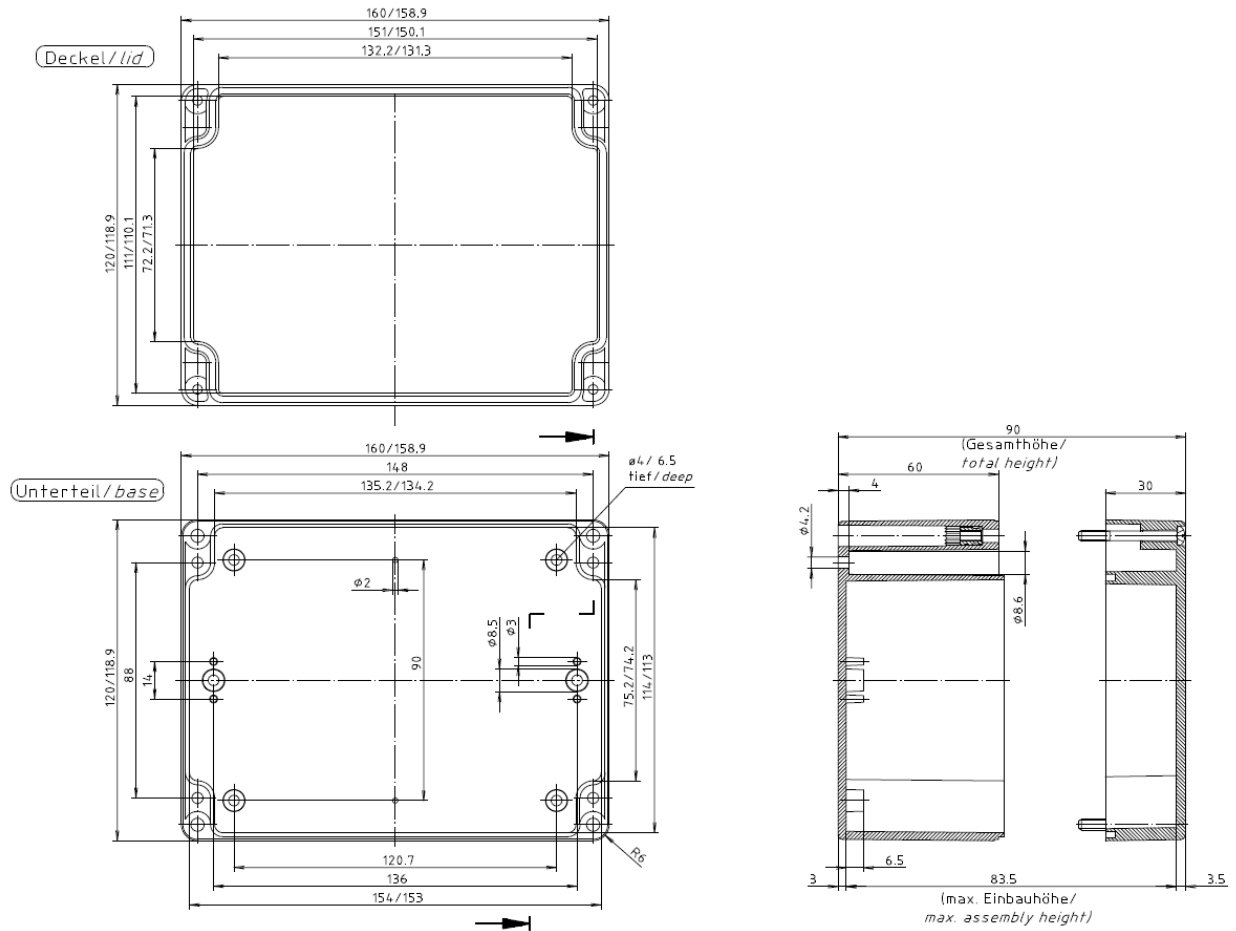

Data Sheet

Merkmale / attributes :

- Material / material : Polycarbonat / polycarbonate
- Farbe / colour : lichtgrau / light grey
- Dichtung / seal : eingezogen / seal factory-assembled
- IP-Schutz / IP-Protection : IP65/66 / IP65/66
- Lieferumfang / scope of delivery : inkl. Schrauben / incl. screws