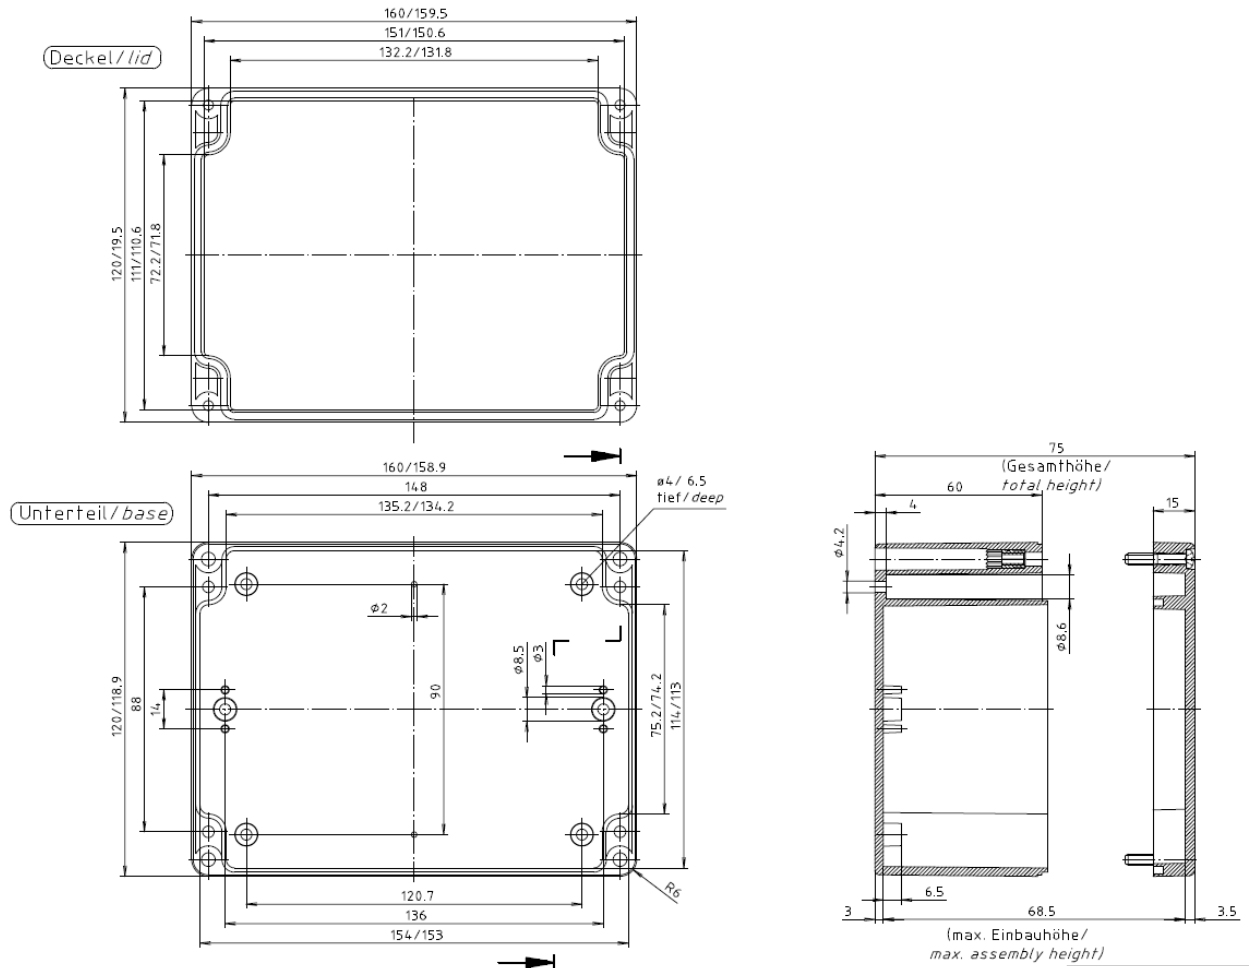

## Data Sheet

### Merkmale / attributes :

- Material / material : Polycarbonat / polycarbonate
- Farbe / colour : lichtgrau / light grey
- Dichtung / seal : eingezogen / seal factory-assembled
- IP-Schutz / IP-Protection : IP65/66 / IP65/66
- Lieferumfang / scope of delivery : inkl. Schrauben / incl. screws