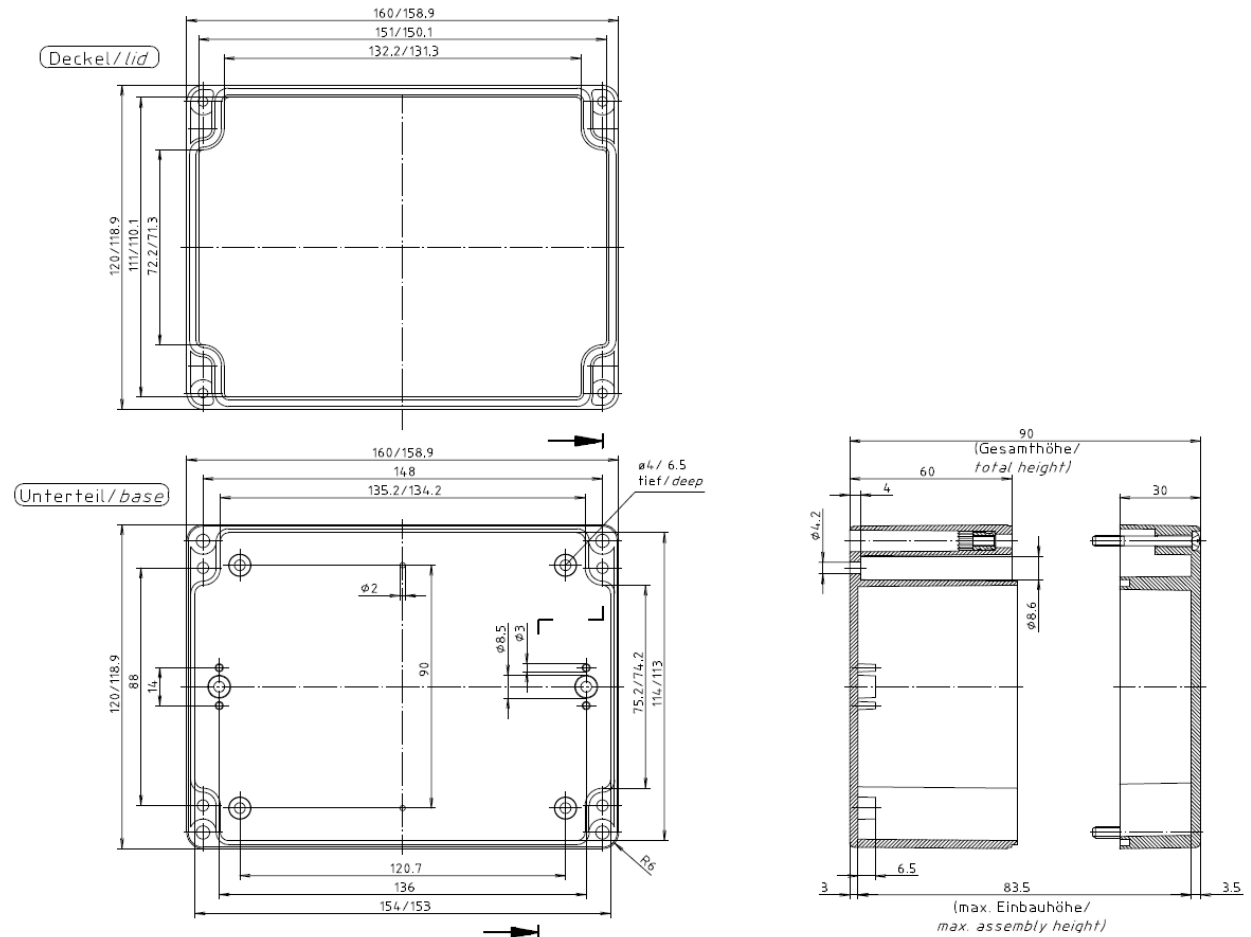

## Data Sheet

### Merkmale / attributes :

- Material / material : Polycarbonat / polycarbonate
- Farbe / colour : lichtgrau / light grey
- Dichtung / seal : eingezogen / seal factory-assembled
- IP-Schutz / IP-Protection : IP65/66 / IP65/66
- Lieferumfang / scope of delivery : inkl. Schrauben / incl. screws