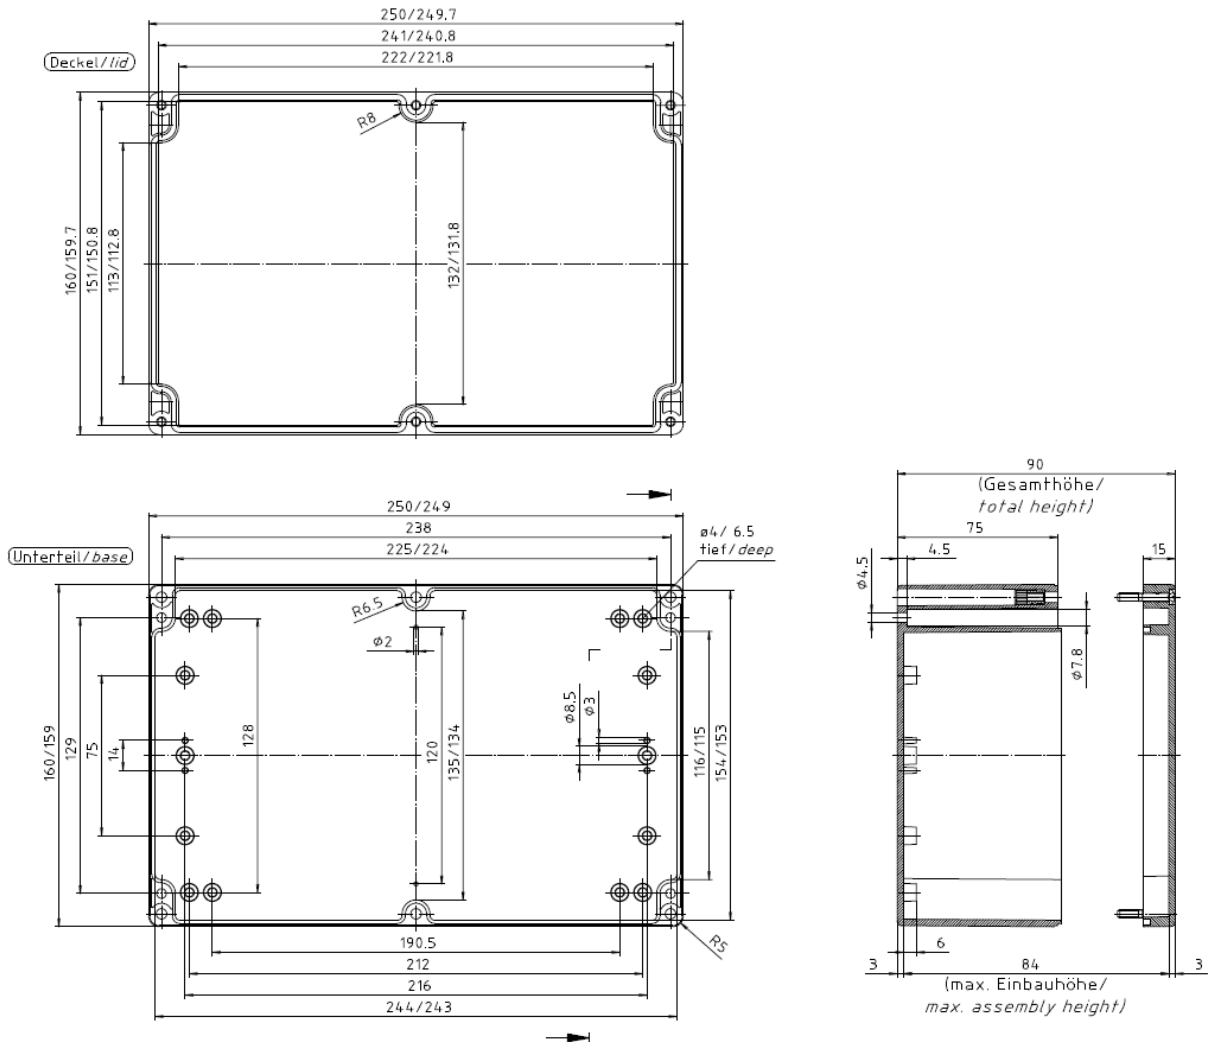

Data Sheet

Merkmale / attributes :

- Material / material : Polycarbonat / polycarbonate
- Farbe / colour : lichtgrau / light grey
- Dichtung / seal : eingezogen / seal factory-assembled
- IP-Schutz / IP-Protection : IP65/66 / IP65/66
- Lieferumfang / scope of delivery : inkl. Schrauben / incl. screws