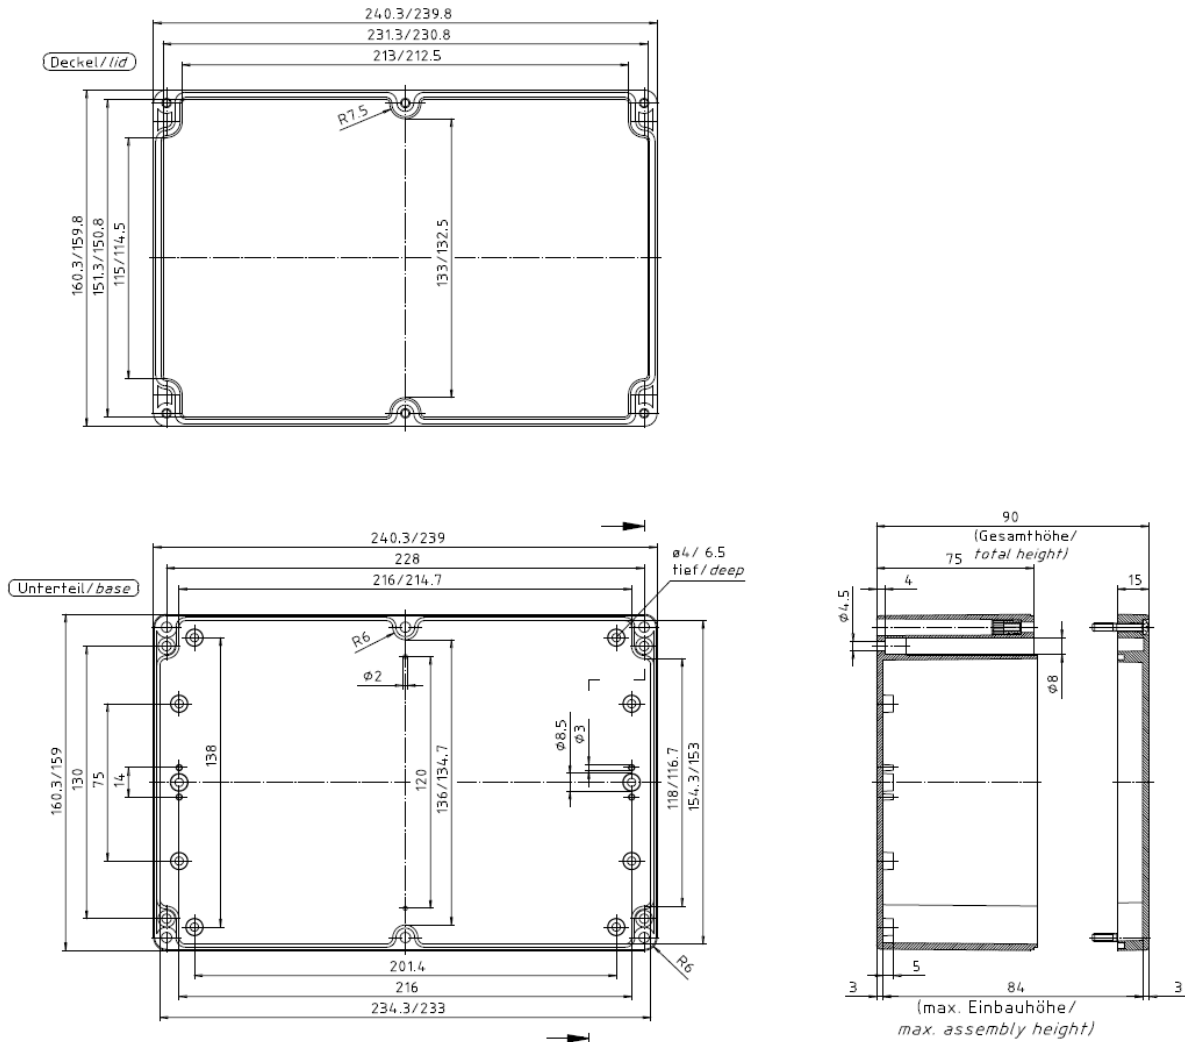

## Data Sheet

### Merkmale / attributes :

- Material / material : Polycarbonat / polycarbonate
- Farbe / colour : lichtgrau / light grey
- Dichtung / seal : eingezogen / seal factory-assembled
- IP-Schutz / IP-Protection : IP65/66 / IP65/66
- Lieferumfang / scope of delivery : inkl. Schrauben / incl. screws