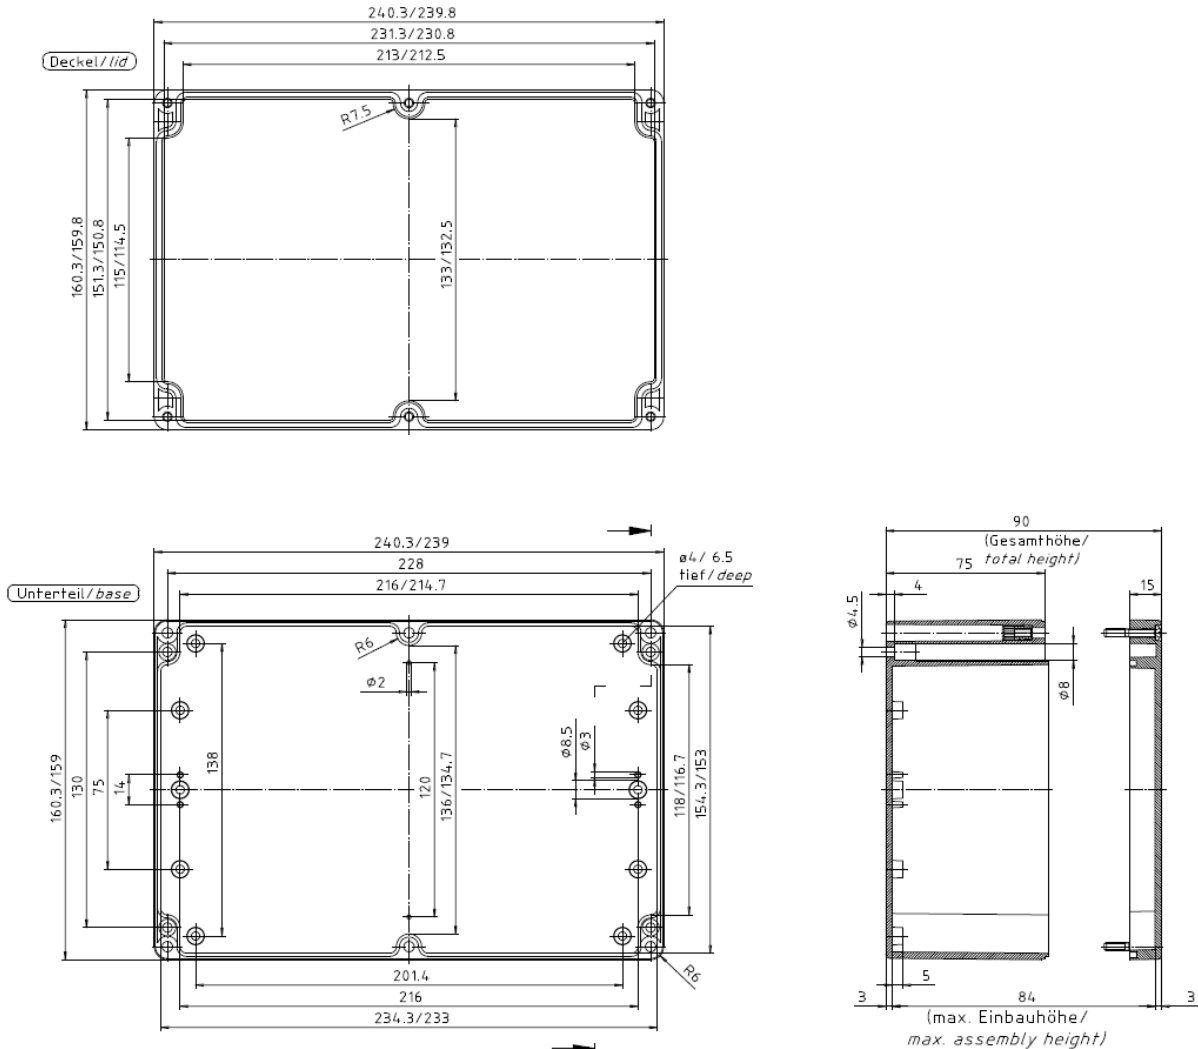

Data Sheet

Merkmale / attributes :

- Material / material : Polycarbonat / polycarbonate
- Farbe / colour : lichtgrau / light grey
- Dichtung / seal : eingezogen / seal factory-assembled
- IP-Schutz / IP-Protection : IP65/66 / IP65/66
- Lieferumfang / scope of delivery : inkl. Schrauben / incl. screws