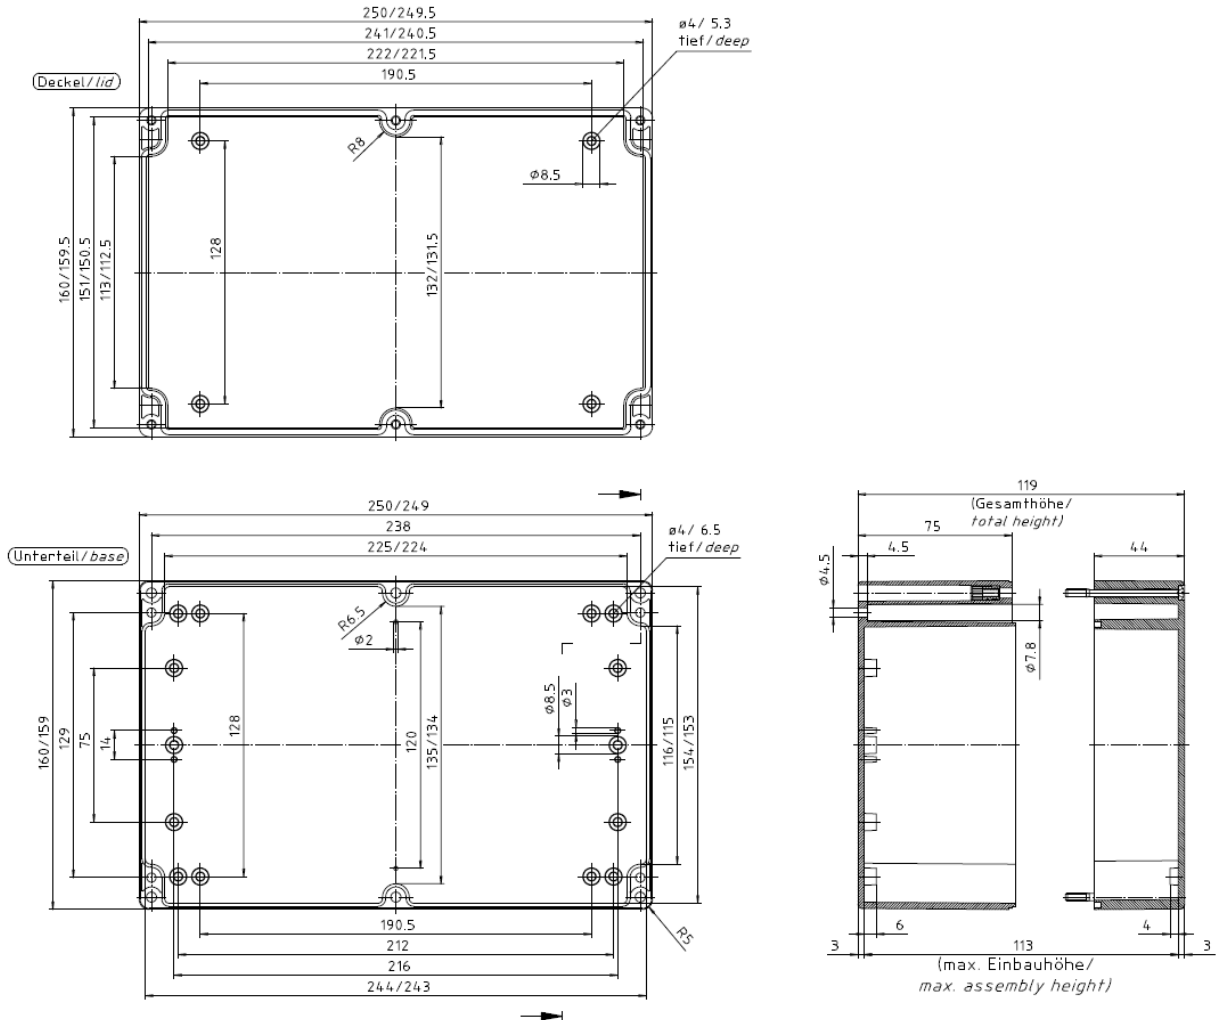

Data Sheet

Merkmale / attributes :

- Material / material : Polycarbonat / polycarbonate
- Farbe / colour : lichtgrau / light grey
- Dichtung / seal : eingezogen / seal factory-assembled
- IP-Schutz / IP-Protection : IP65/66 / IP65/66
- Lieferumfang / scope of delivery : inkl. Schrauben / incl. screws