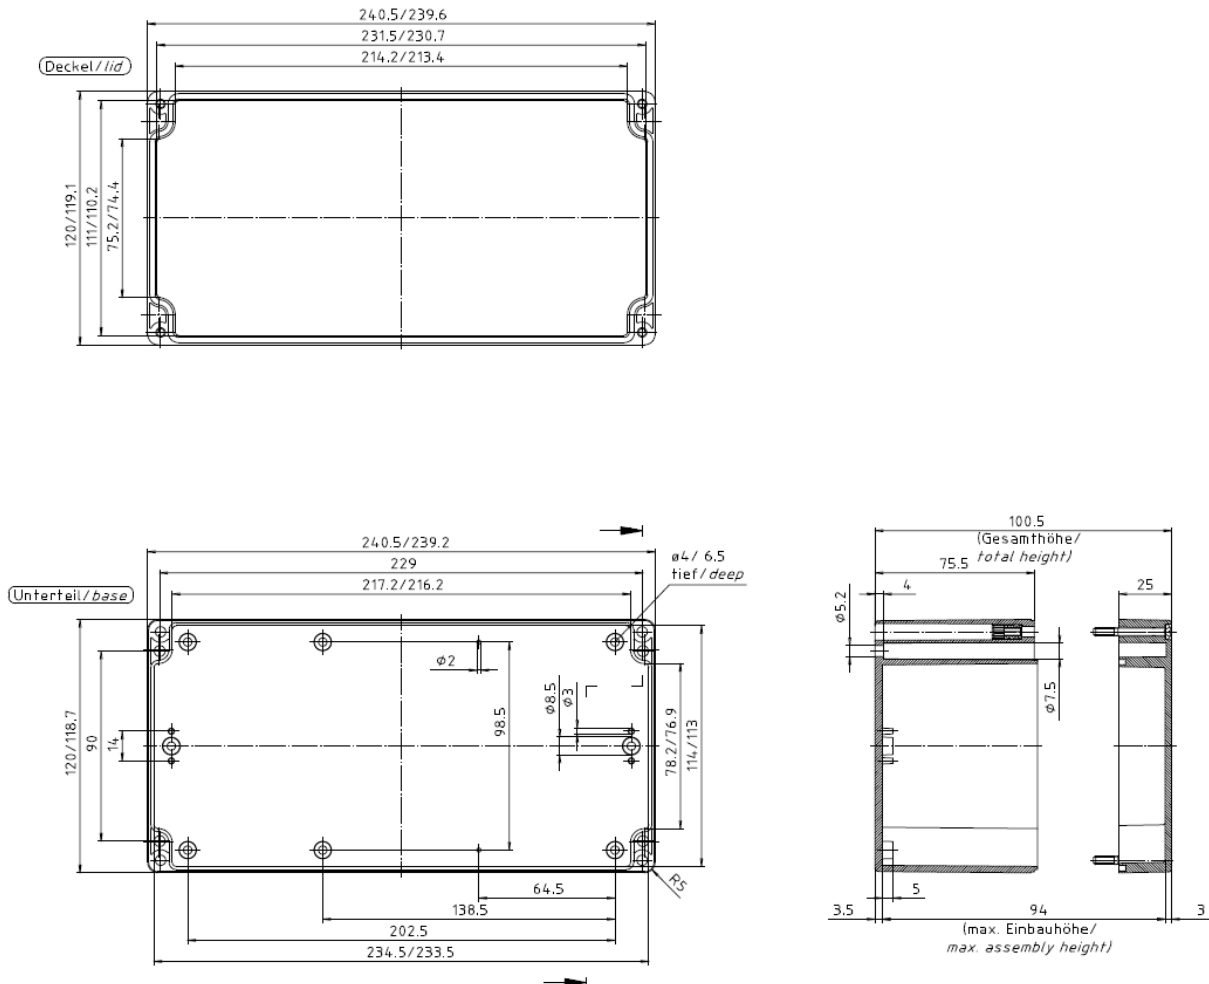

## Data Sheet

### Merkmale / attributes :

- Material / material : Polycarbonat / polycarbonate
- Farbe / colour : lichtgrau / light grey
- Dichtung / seal : eingezogen / seal factory-assembled
- IP-Schutz / IP-Protection : IP65/66 / IP65/66
- Lieferumfang / scope of delivery : inkl. Schrauben / incl. screws