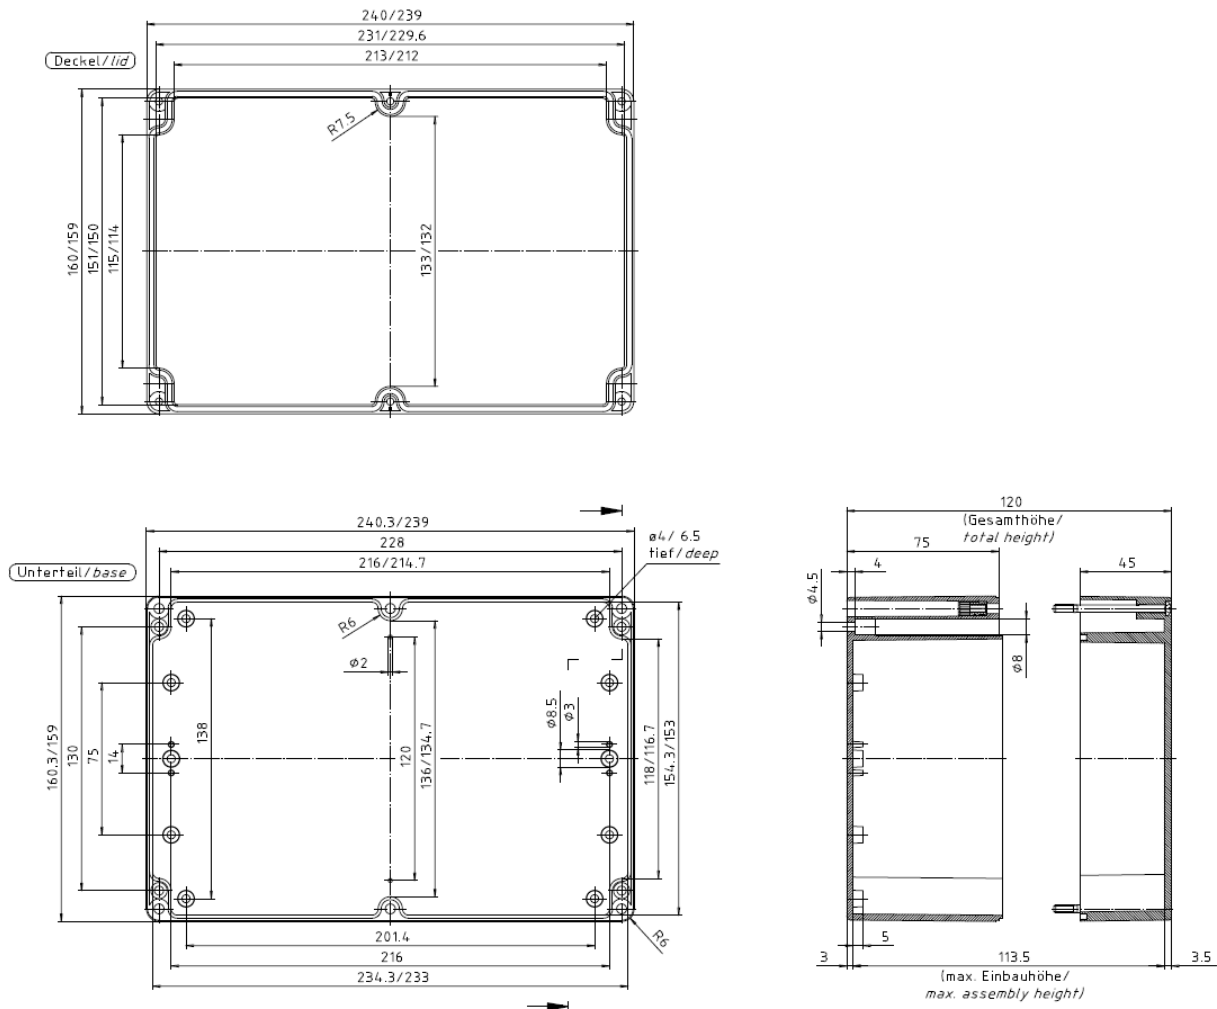

## Data Sheet

### Merkmale / attributes :

- Material / material : Polycarbonat / polycarbonate
- Farbe / colour : lichtgrau / light grey
- Dichtung / seal : eingezogen / seal factory-assembled
- IP-Schutz / IP-Protection : IP65/66 / IP65/66
- Lieferumfang / scope of delivery : inkl. Schrauben / incl. screws