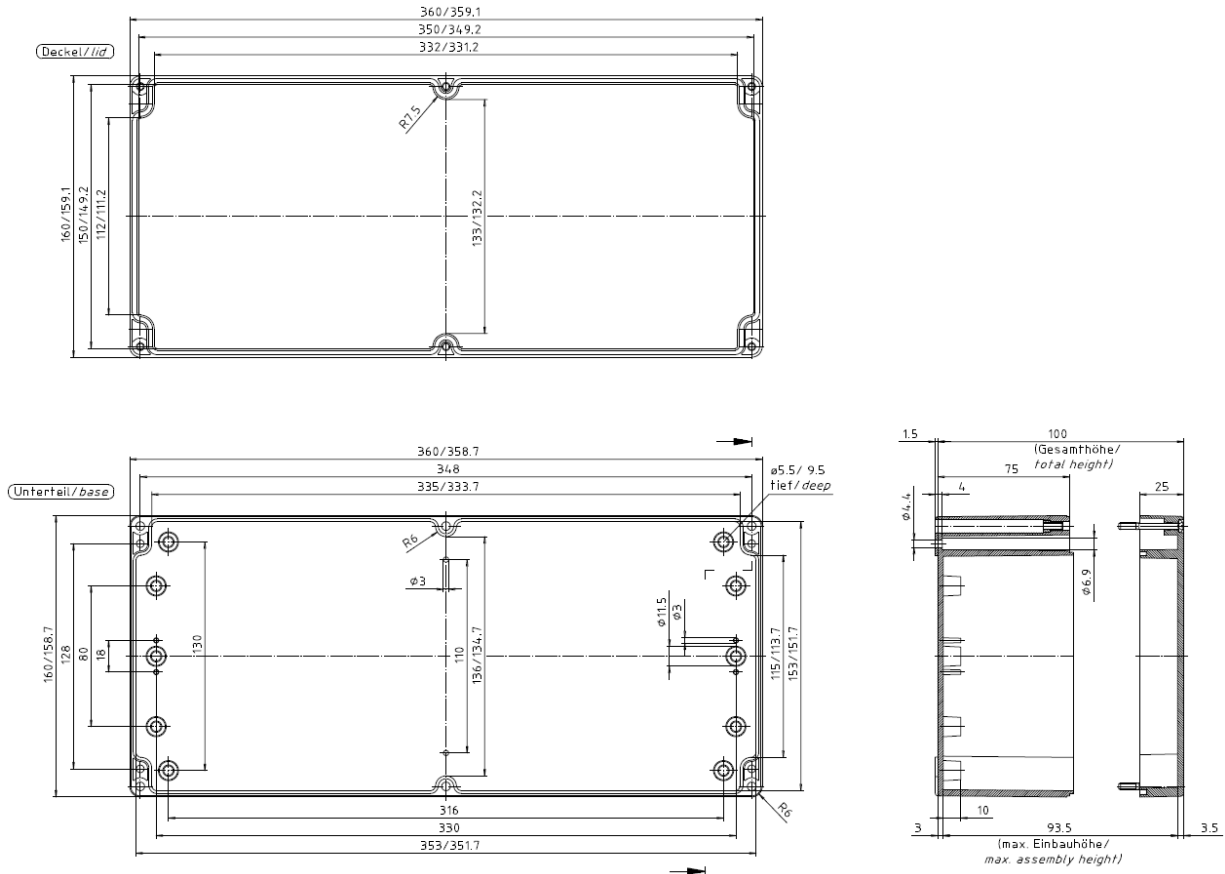

Data Sheet

Merkmale / attributes :

- | | |
|--------------------------------------|-------------------------------------|
| ▪ Material / material : | Polycarbonat / polycarbonate |
| ▪ Farbe / colour : | lichtgrau / light grey |
| ▪ Dichtung / seal : | eingezogen / seal factory-assembled |
| ▪ IP-Schutz / IP-Protection : | IP65/66 / IP65/66 |
| ▪ Lieferumfang / scope of delivery : | inkl. Schrauben / incl. screws |