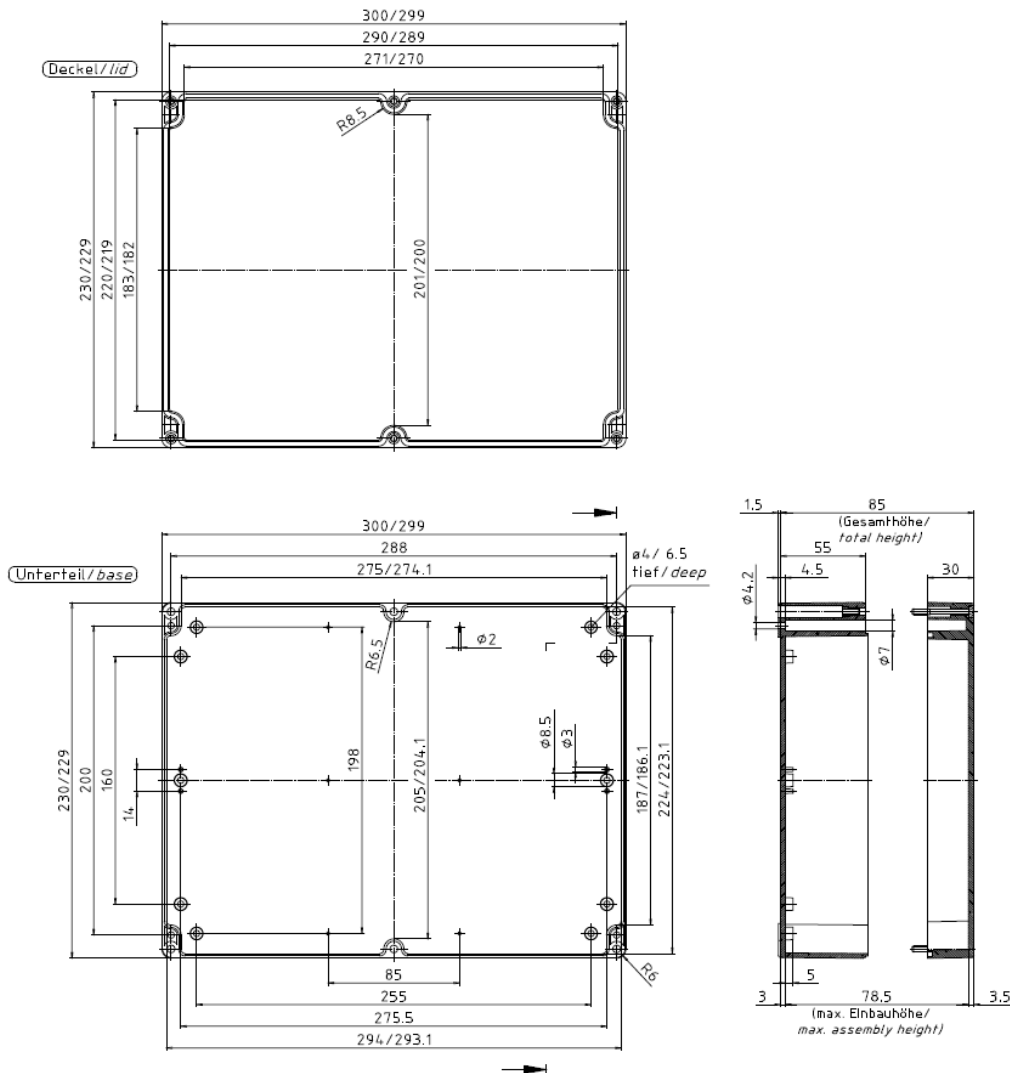

## Data Sheet

### Merkmale / attributes :

- Material / material : Polycarbonat / polycarbonate
- Farbe / colour : lichtgrau / light grey
- Dichtung / seal : eingezogen / seal factory-assembled
- IP-Schutz / IP-Protection : IP65/66 / IP65/66
- Lieferumfang / scope of delivery : inkl. Schrauben / incl. screws