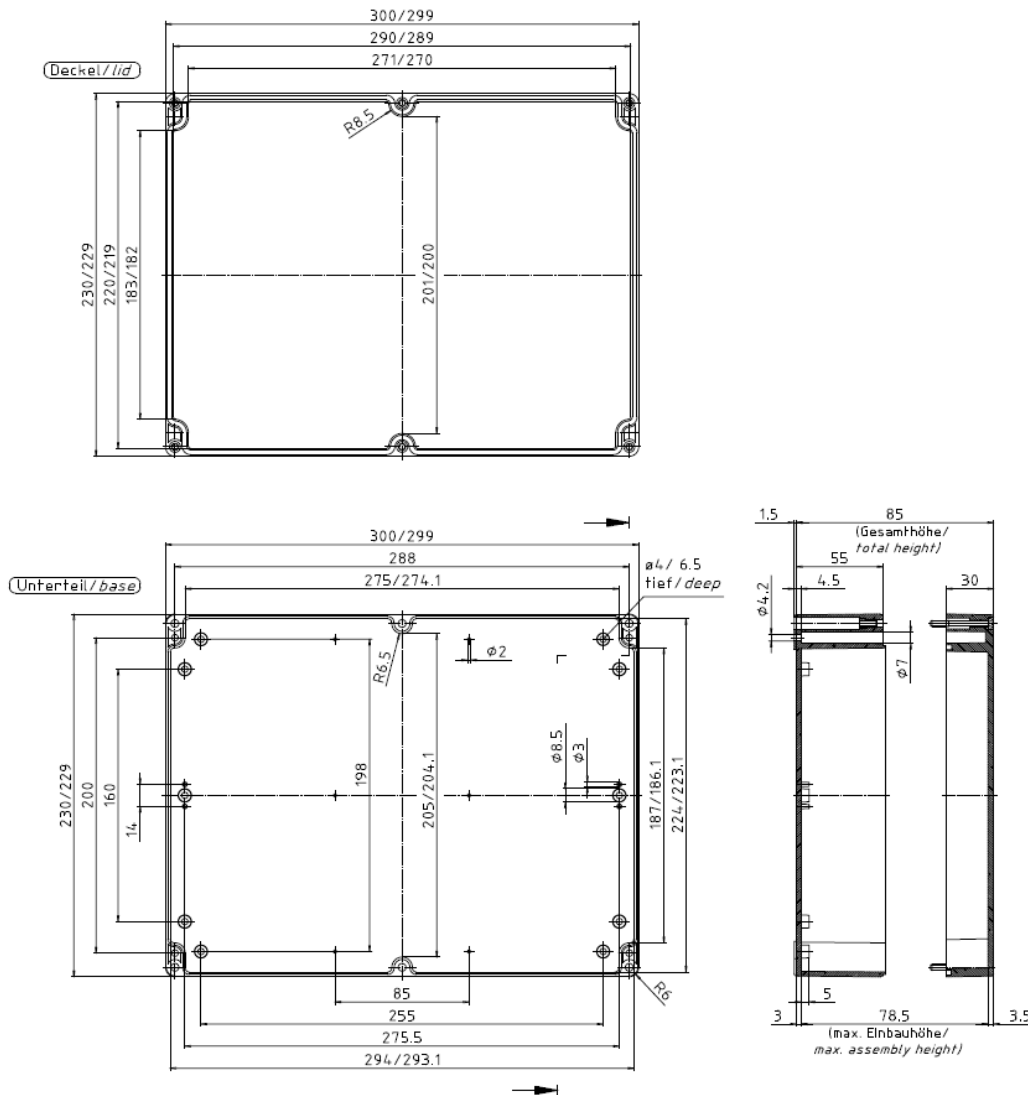

Data Sheet

Merkmale / attributes :

- Material / material : Polycarbonat / polycarbonate
- Farbe / colour : lichtgrau / light grey
- Dichtung / seal : eingezogen / seal factory-assembled
- IP-Schutz / IP-Protection : IP65/66 / IP65/66
- Lieferumfang / scope of delivery : inkl. Schrauben / incl. screws