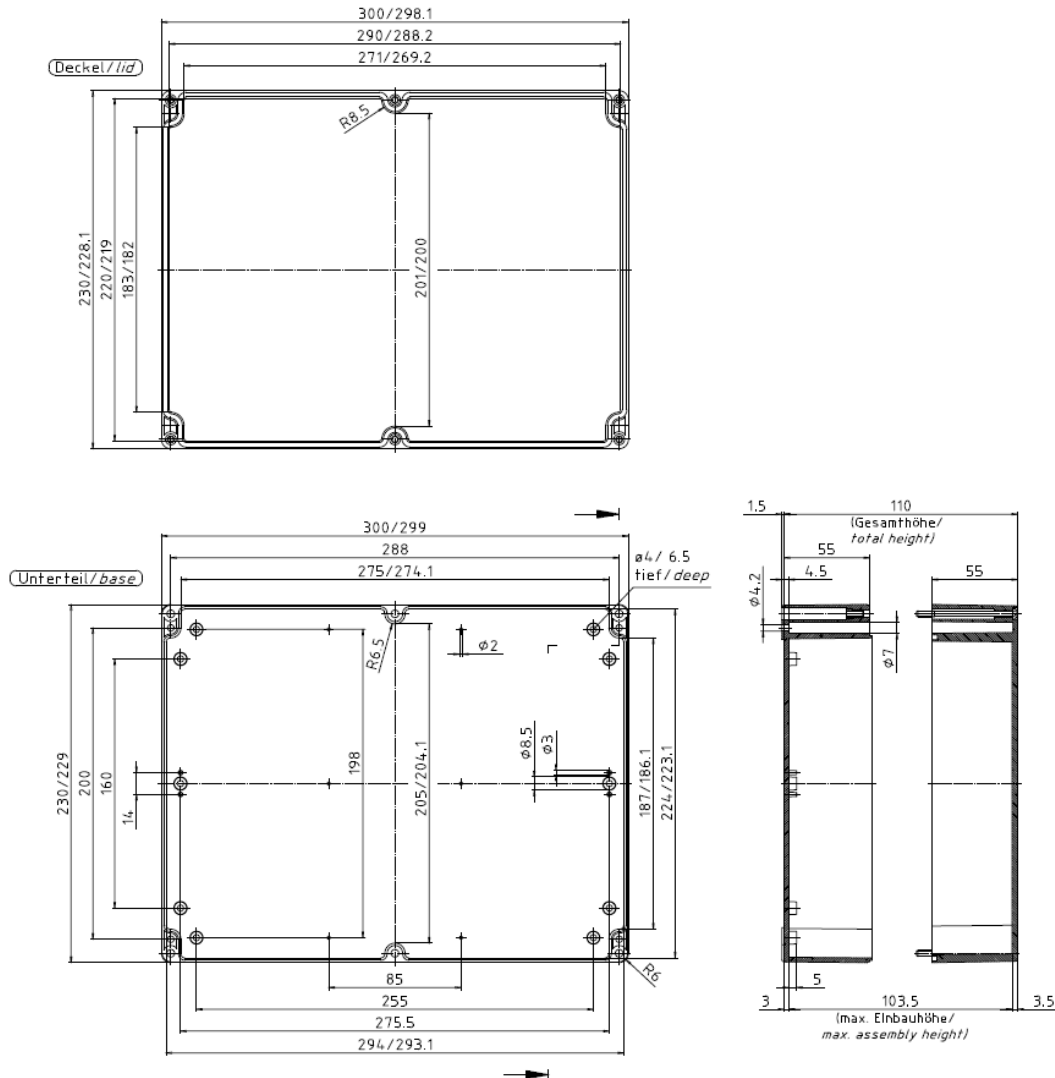

Data Sheet

Merkmale / attributes :

- Material / material : Polycarbonat / polycarbonate
- Farbe / colour : lichtgrau / light grey
- Dichtung / seal : eingezogen / seal factory-assembled
- IP-Schutz / IP-Protection : IP65/66 / IP65/66
- Lieferumfang / scope of delivery : inkl. Schrauben / incl. screws