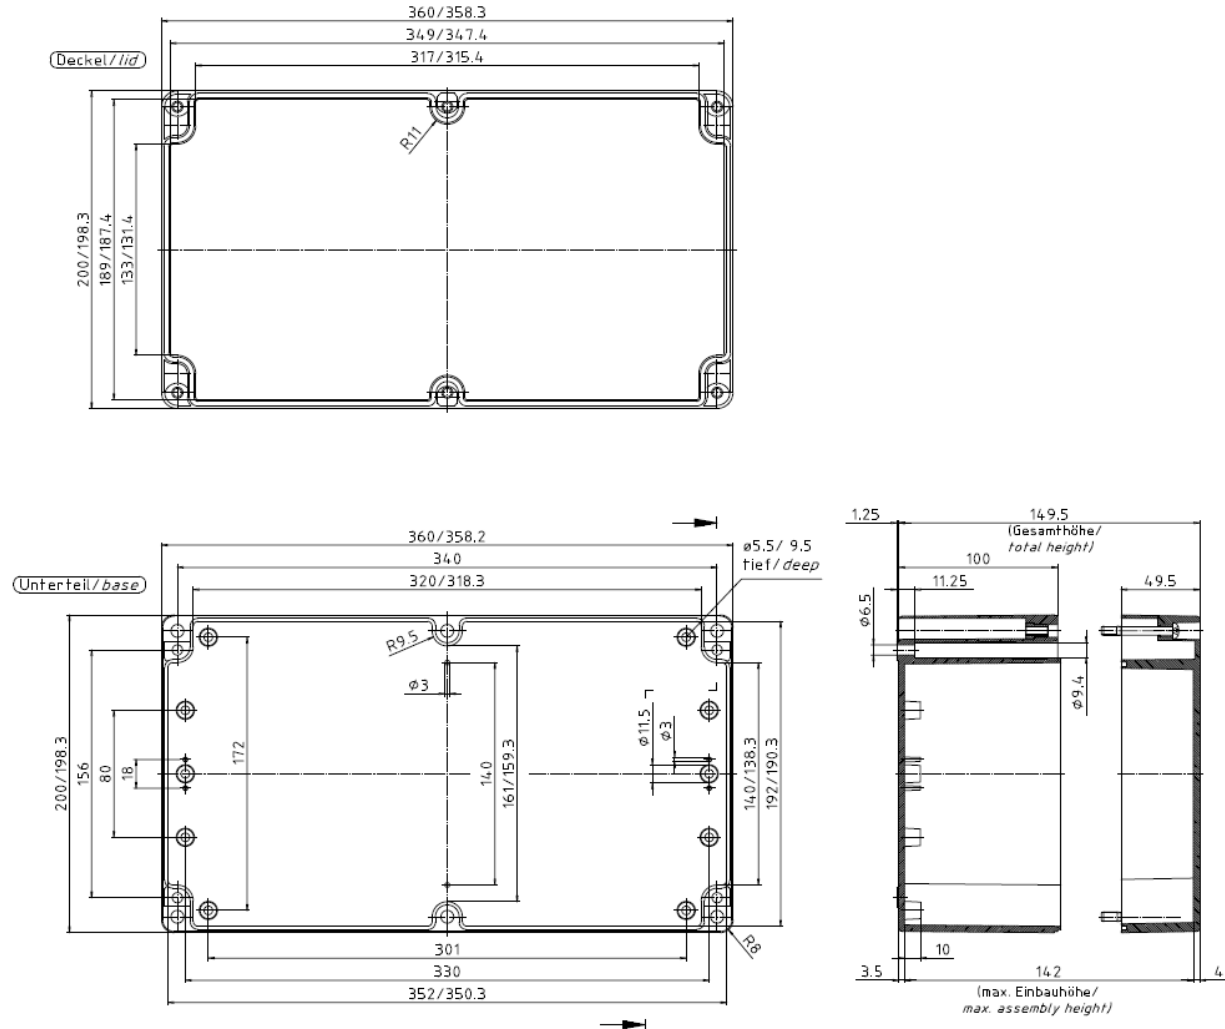

Data Sheet

Merkmale / attributes :

- Material / material : Polycarbonat / polycarbonate
- Farbe / colour : lichtgrau / light grey
- Dichtung / seal : eingezogen / seal factory-assembled
- IP-Schutz / IP-Protection : IP65/66 / IP65/66
- Lieferumfang / scope of delivery : inkl. Schrauben / incl. screws