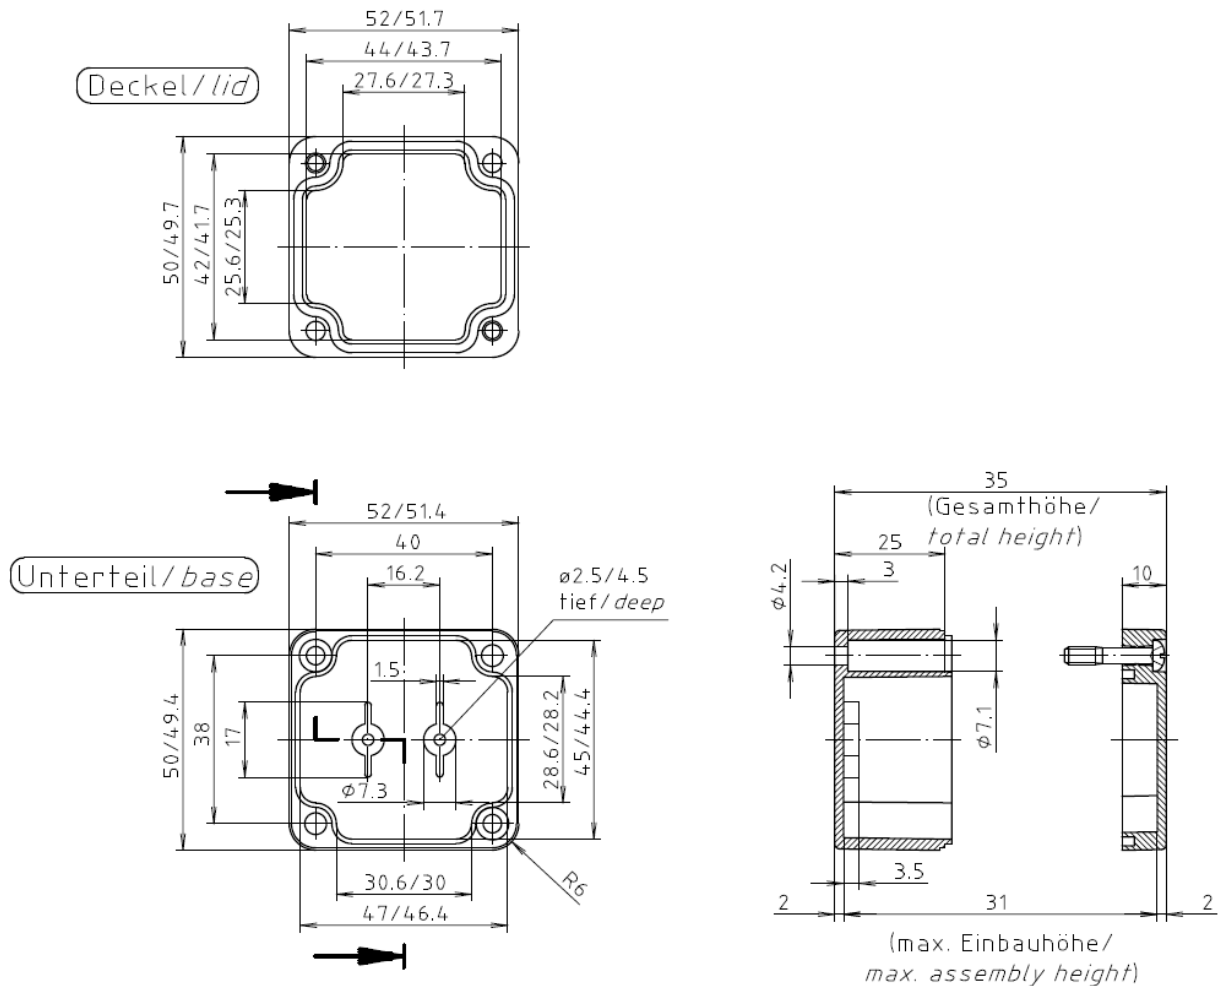

## Data Sheet

### Merkmale / attributes :

- |                                      |                                     |
|--------------------------------------|-------------------------------------|
| ▪ Material / material :              | ABS / ABS                           |
| ▪ Farbe / colour :                   | lichtgrau / light grey              |
| ▪ Dichtung / seal :                  | eingezogen / seal factory-assembled |
| ▪ IP-Schutz / IP-Protection :        | IP65/66 / IP65/66                   |
| ▪ Lieferumfang / scope of delivery : | inkl. Schrauben / incl. screws      |