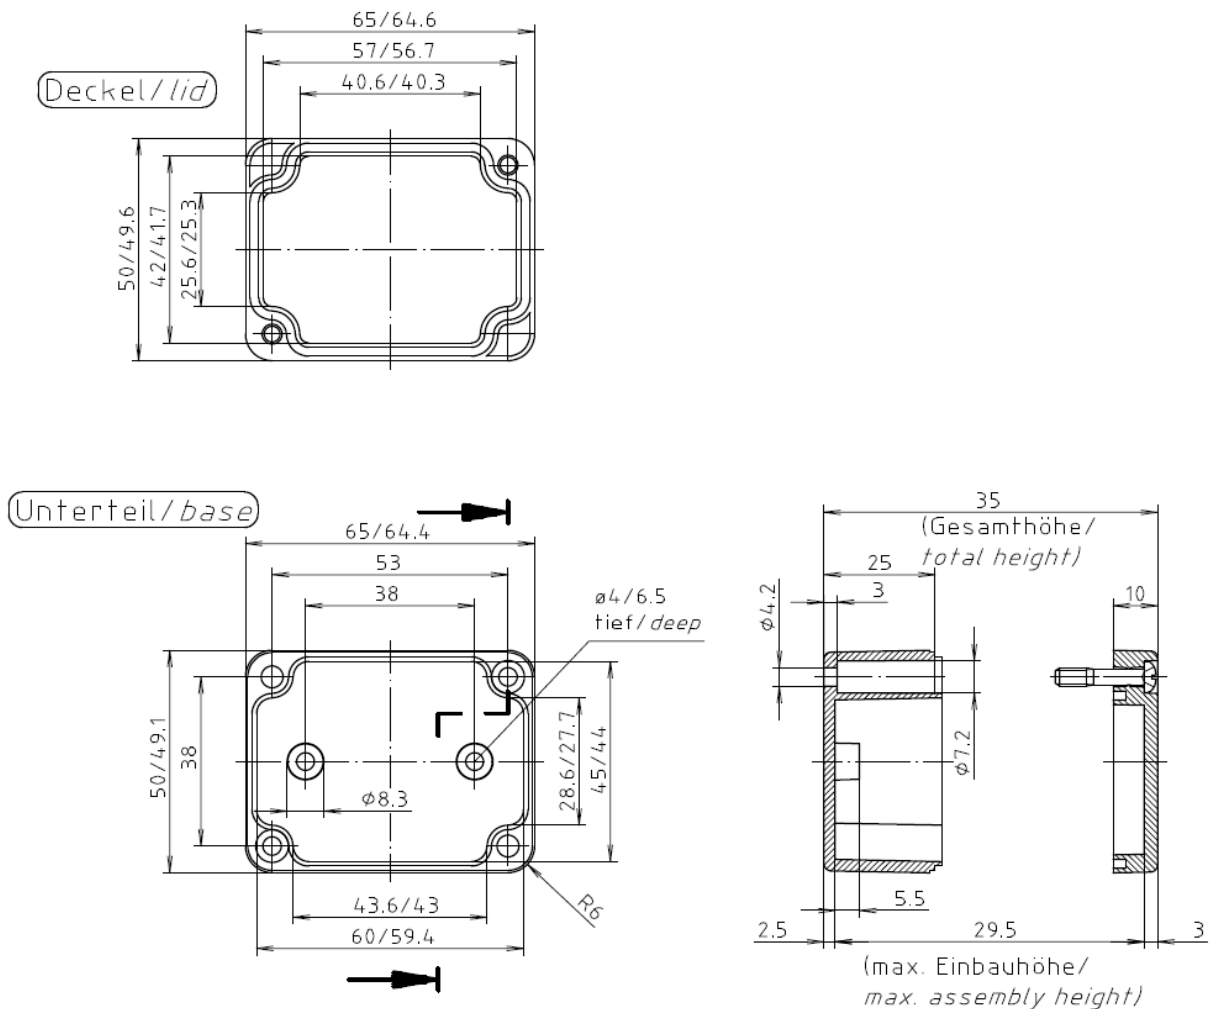

Data Sheet

Merkmale / attributes :

- | | |
|--------------------------------------|-------------------------------------|
| ▪ Material / material : | ABS / ABS |
| ▪ Farbe / colour : | lichtgrau / light grey |
| ▪ Dichtung / seal : | eingezogen / seal factory-assembled |
| ▪ IP-Schutz / IP-Protection : | IP65/66 / IP65/66 |
| ▪ Lieferumfang / scope of delivery : | inkl. Schrauben / incl. screws |