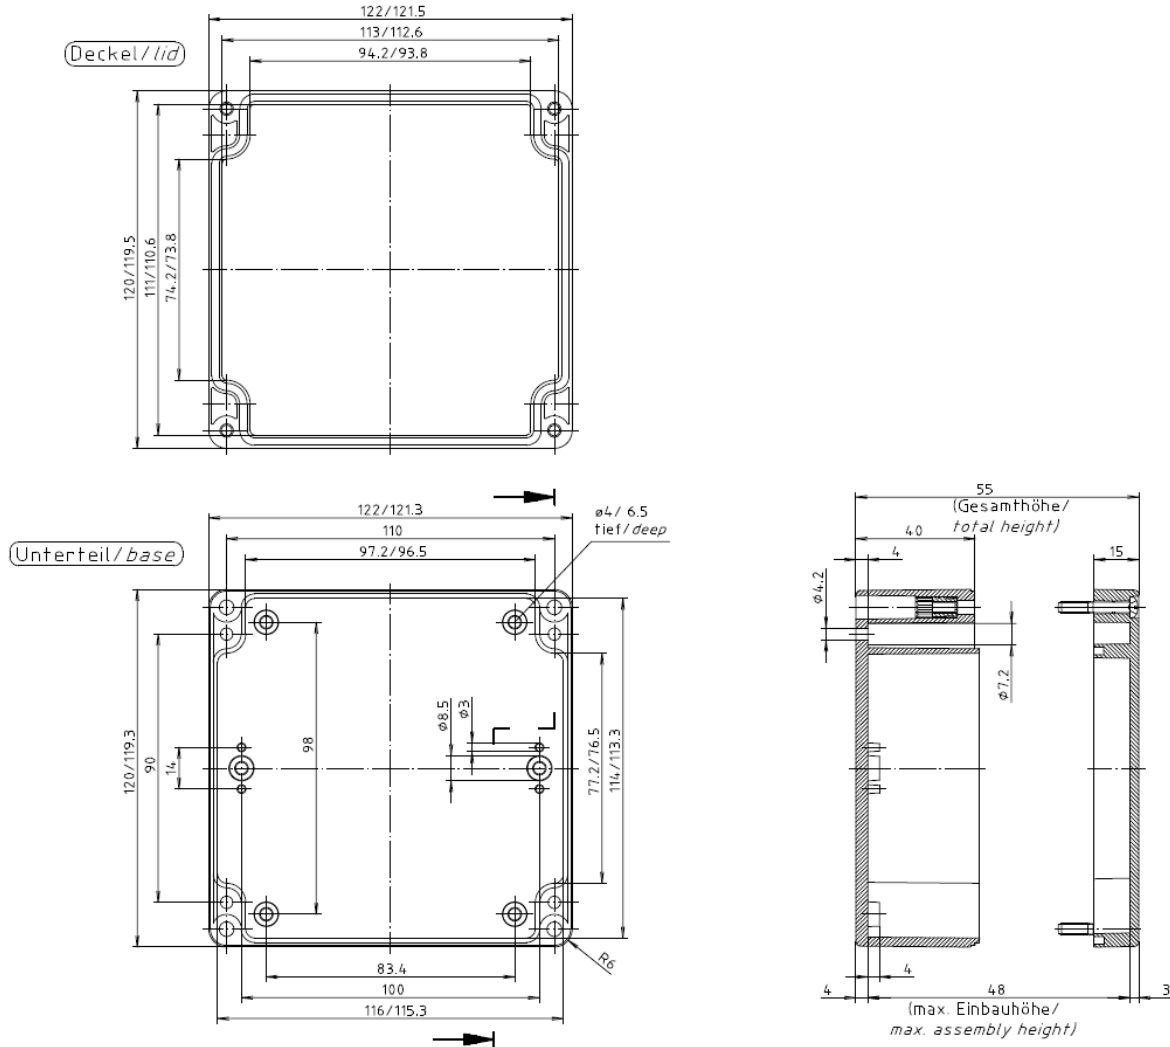

Data Sheet

Merkmale / attributes :

- | | |
|--------------------------------------|-------------------------------------|
| ▪ Material / material : | ABS / ABS |
| ▪ Farbe / colour : | lichtgrau / light grey |
| ▪ Dichtung / seal : | eingezogen / seal factory-assembled |
| ▪ IP-Schutz / IP-Protection : | IP65/66 / IP65/66 |
| ▪ Lieferumfang / scope of delivery : | inkl. Schrauben / incl. screws |