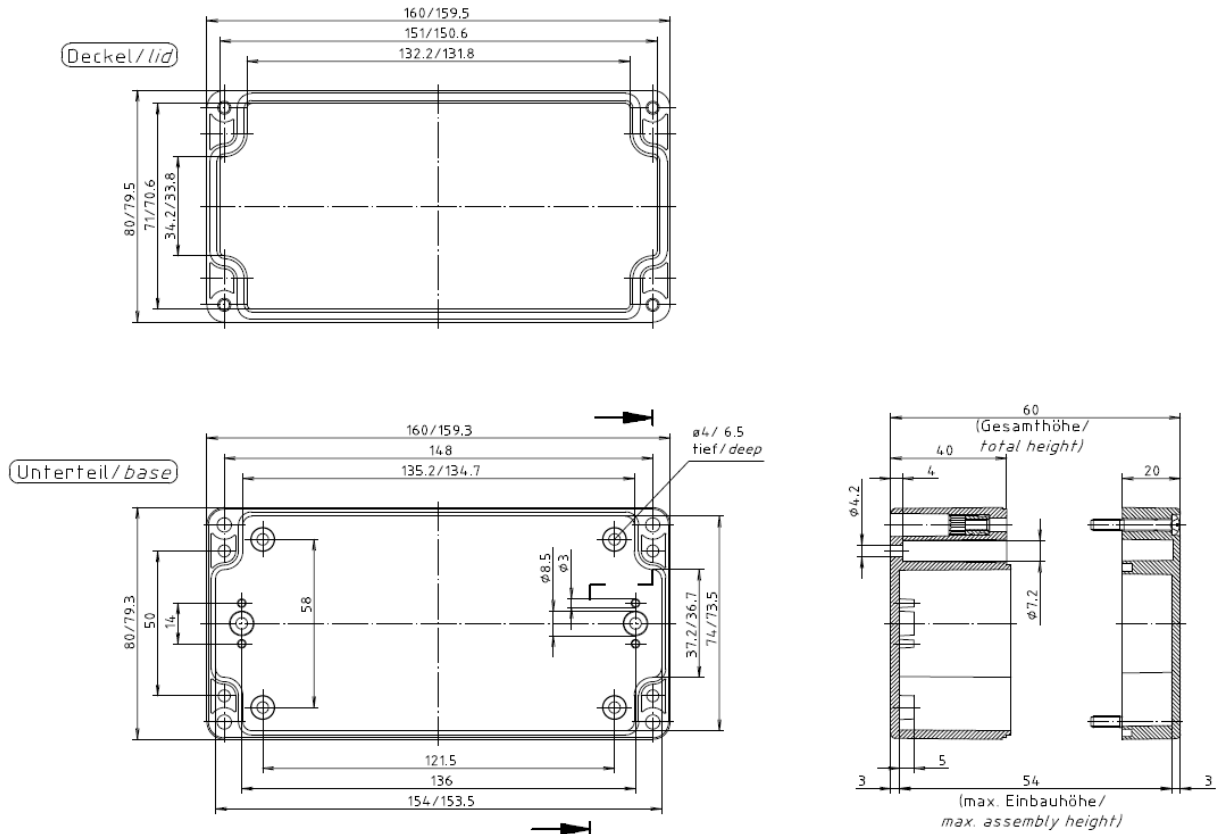

Data Sheet

Merkmale / attributes :

- Material / material : ABS / ABS
- Farbe / colour : lichtgrau / light grey
- Dichtung / seal : eingezogen / seal factory-assembled
- IP-Schutz / IP-Protection : IP65/66 / IP65/66
- Lieferumfang / scope of delivery : inkl. Schrauben / incl. screws